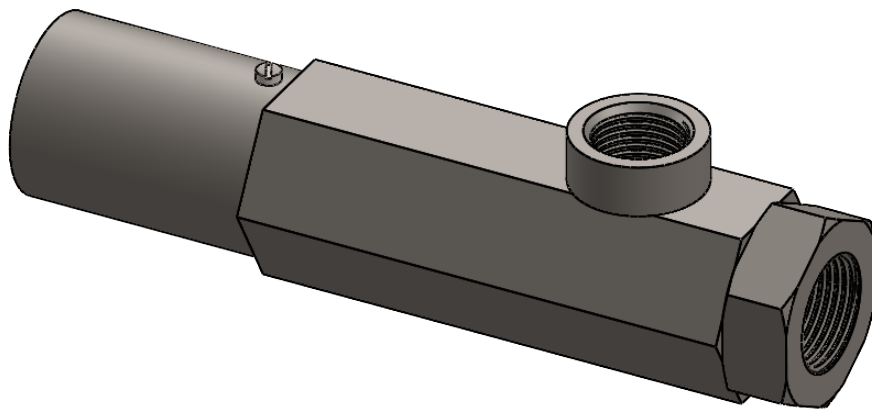

ALVA-00 - Válvula de Alívio da Bomba D'Agua

ITEM	DESCRIÇÃO	PN	QTD.
1	ALVA-01 - Corpo da Valvula de Alivio	ALVA-01	1
2	ALVA-02 - Conexão da Corpo da Valvula de Alivio	ALVA-02	1
3	ALVA-03 - Eixo de Regulagem da Válvula de Alivio	ALVA-03	1
4	ALVA-04 - Guia de Fluxo da Válvula de Alivio	ALVA-04	1
5	ALVA-05 - Porca da da Válvula de Alivio	ALVA-05	1
6	ALVA-06 - Suporte da Esfera da Valvula de Alivio	ALVA-06	2
7	ALVA-07 - Tampa do Regulador da Válvula de Alivio	ALVA-07	1
8	ALVA-08 - Mola da Válvula de Alivio	ALVA-08	1
9	ESF-15-16"	ESF-15-16"	1
10	PSP-5-8"-UNF	PSP-5-8"-UNF	1
11	PF-3-16"x3-8"	PF-3-16"x3-8"	1