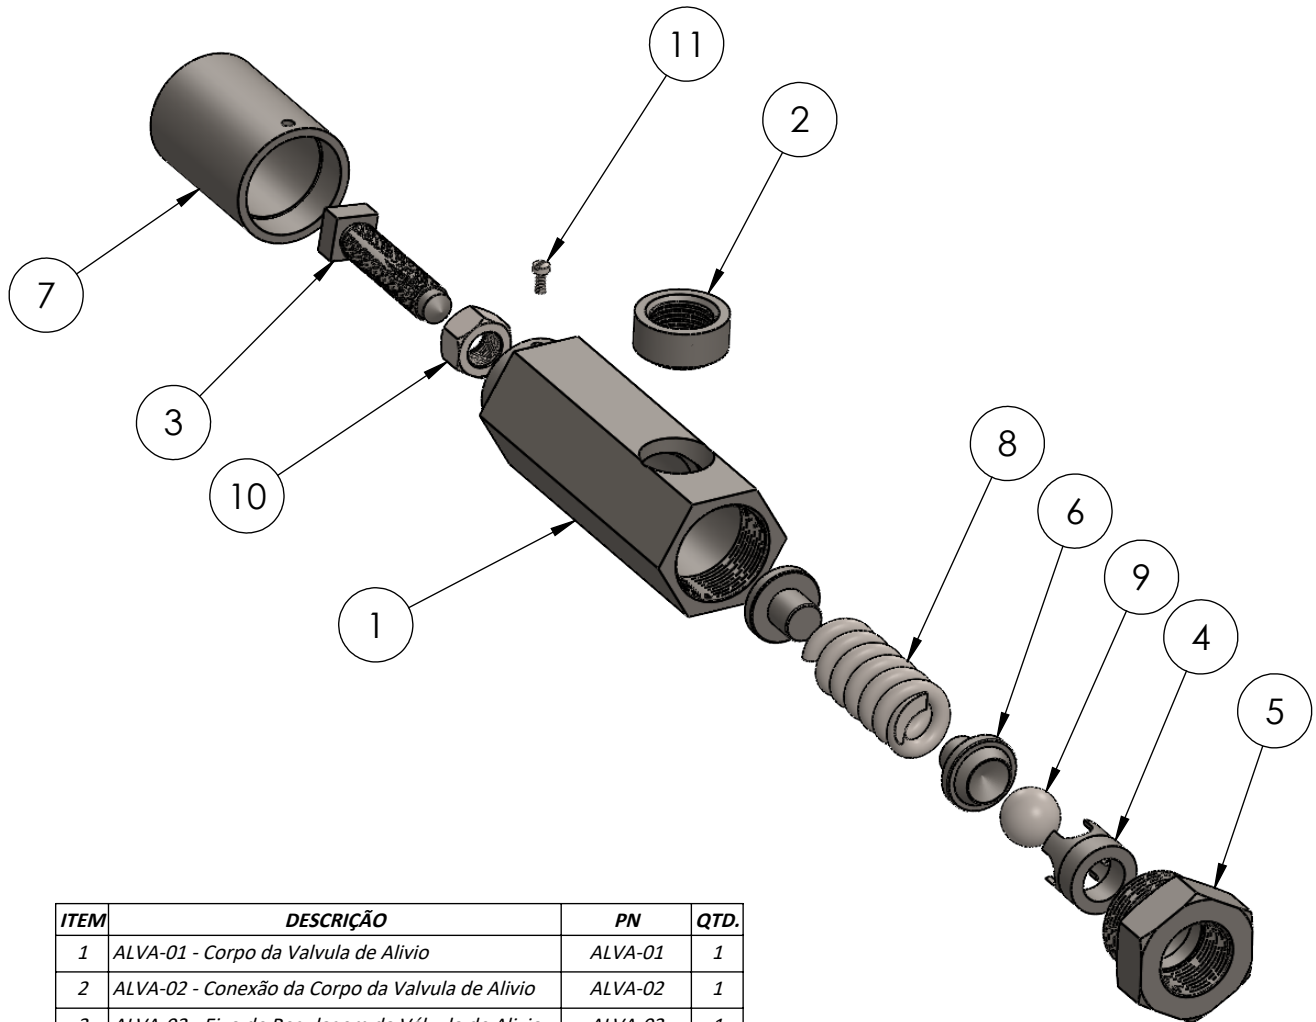

ALVA-00 - Válvula de Alívio da Bomba D'Agua

ITEM	DESCRIÇÃO	PN	QTD.
1	ALVA-01 - Corpo da Valvula de Alivio	ALVA-01	1
2	ALVA-02 - Conexão da Corpo da Valvula de Alivio	ALVA-02	1
3	ALVA-03 - Eixo de Regulagem da Válvula de Alivio	ALVA-03	1
4	ALVA-04 - Guia de Fluxo da Válvula de Alivio	ALVA-04	1
5	ALVA-05 - Porca da da Válvula de Alivio	ALVA-05	1
6	ALVA-06 - Suporte da Esfera da Valvula de Alivio	ALVA-06	2
7	ALVA-07 - Tampa do Regulador da Válvula de Alivio	ALVA-07	1
8	ALVA-08 - Mola da Válvula de Alivio	ALVA-08	1
9	ESF-15-16"	ESF-15-16"	1
10	PSP-5-8"-UNF	PSP-5-8"-UNF	1
11	PF-3-16"x3-8"	PF-3-16"x3-8"	1