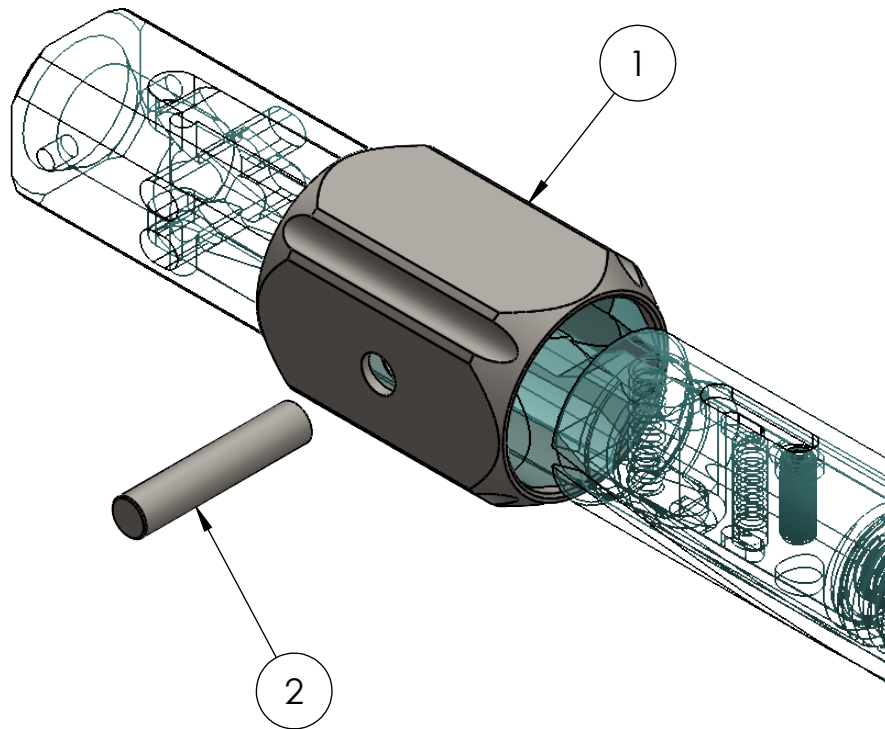

ALOS-00-H - Kit para Over Shot H

ITEM	DESCRIÇÃO	PN	QTD.
1	ALOS-20 - Adaptador Over Shot H	ALOS-20	1
2	ALOS-18-H - Pino do Corpo Principal do Over Shot H	ALOS-18-N	1