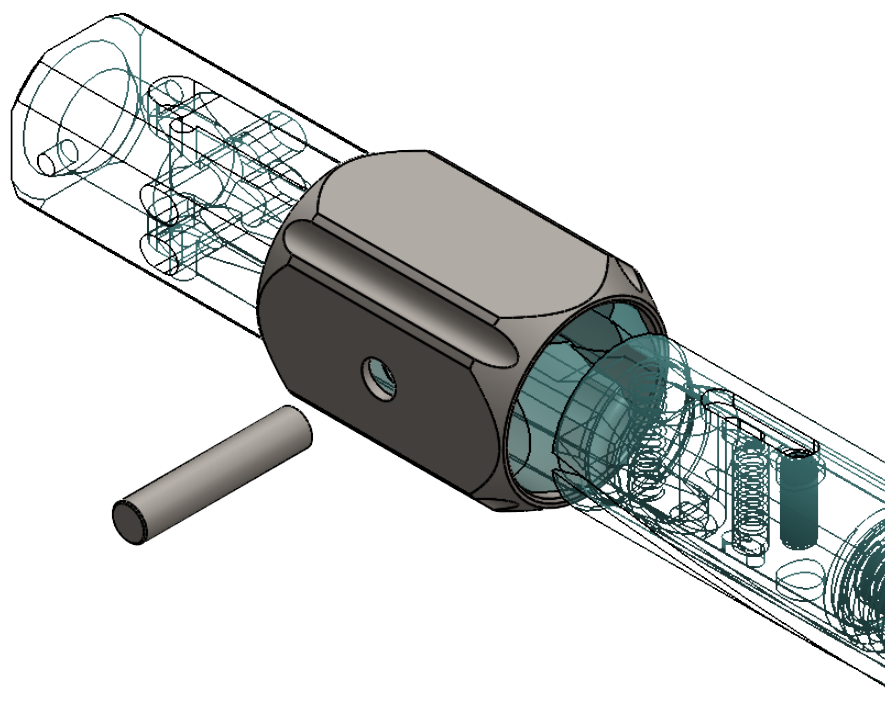

ALOS-00-H - Kit para Over Shot H

ITEM	DESCRIÇÃO	PN	QTD.
1	ALOS-20 - Adaptador Over Shot H	ALOS-20	1
2	ALOS-18-H - Pino do Corpo Principal do Over Shot H	ALOS-18-N	1