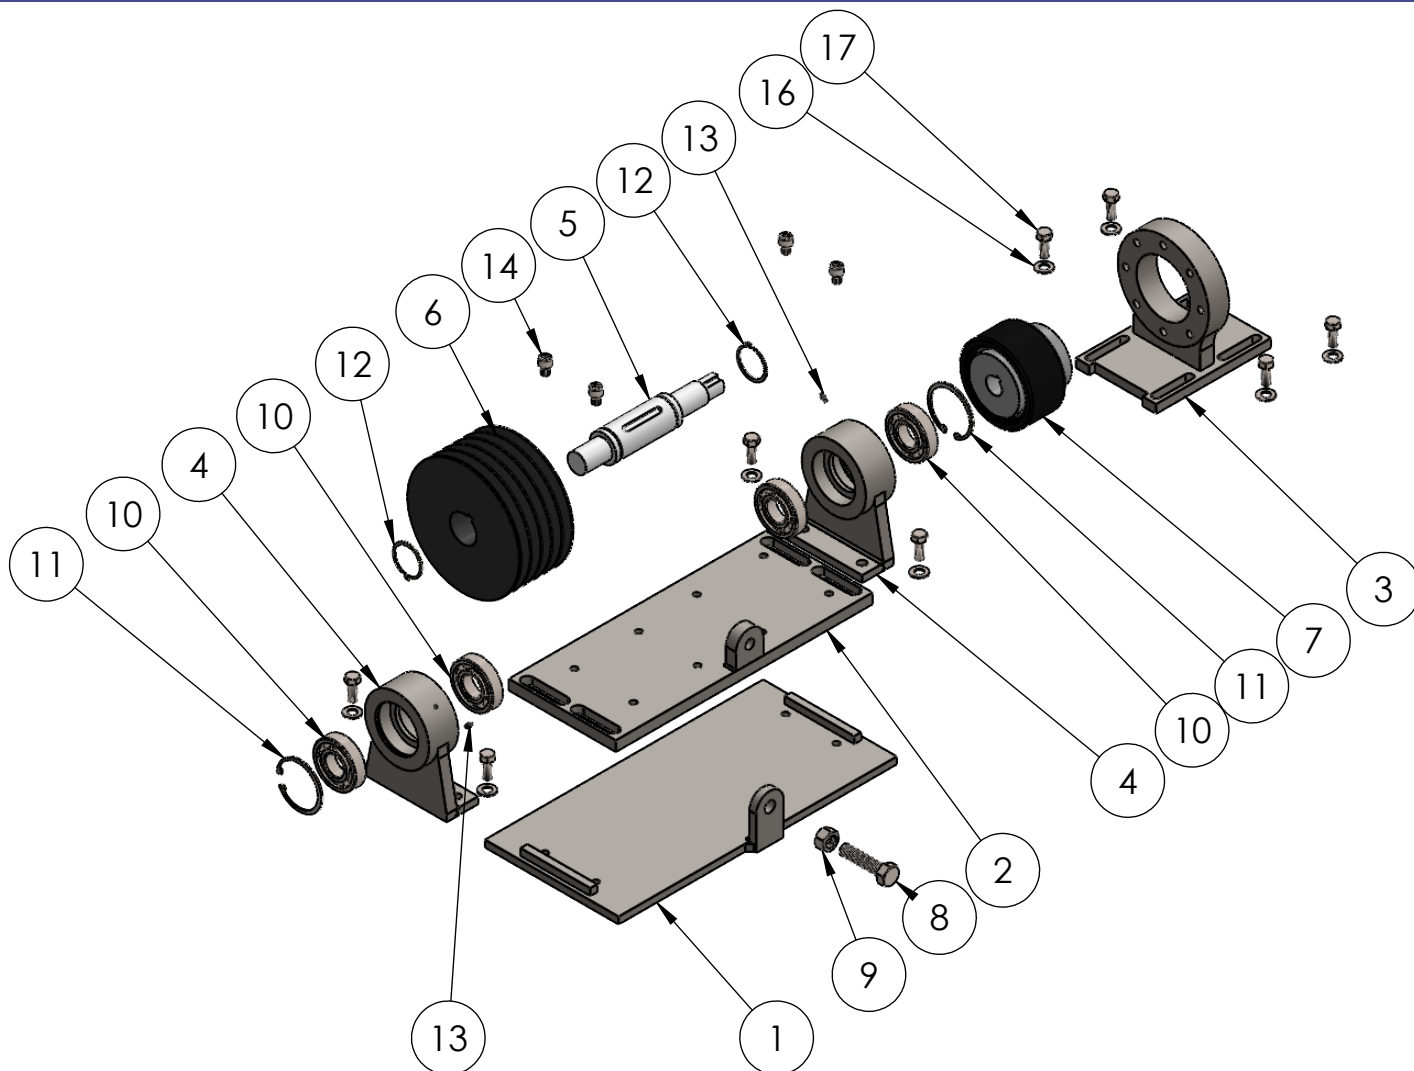

ALMB-00 - Mancal da Bomba Dupla

ITEM	DESCRIÇÃO	PN	QTD.
1	ALMB-01 - Base Fixa do Mancal da Bomba Dupla	ALMB-01	1
2	ALMB-02 - Base do Mancal da Bomba Dupla	ALMB-02	1
3	ALMB-03 - Mancal da Bomba Dupla	ALMB-03	1
4	ALMB-04 - Suporte do Mancal da Bomba Dupla	ALMB-04	2
5	ALMB-05 - Eixo do Mancal da Bomba Dupla	ALMB-05	1
6	ALMB-06 - Polia do Mancal da Bomba Dupla	ALMB-06	1
7	ALMB-07 - Acoplamento do Mancal	ALMB-07	1
8	PSRT-3-4"x3"-UNC	PSRT-3-4"x3"-UNC	1
9	PSP-3-4"-UNC	PSP-3-4"-UNC	1
10	ROL-6307	ROL-6307	4
11	ATI-80	ATI-80	2
12	ATE-50	ATE-50	2
13	BGR-Ø1-4"-28FPP	BGR-Ø1-4"	2
14	PACC-1-2"x5-8"-UNC	PACC-1-2"x5-8"-UNC	4
15	PACE-1-2"x1.1-2"-UNC	PACE-1-2"x1.1-2"-UNC	5
16	AL-1-2"	AL-1-2"	8
17	PSRT-1-2"x1.1-4"-UNC	PSRT-1-2"x1.1-4"-UNC	8