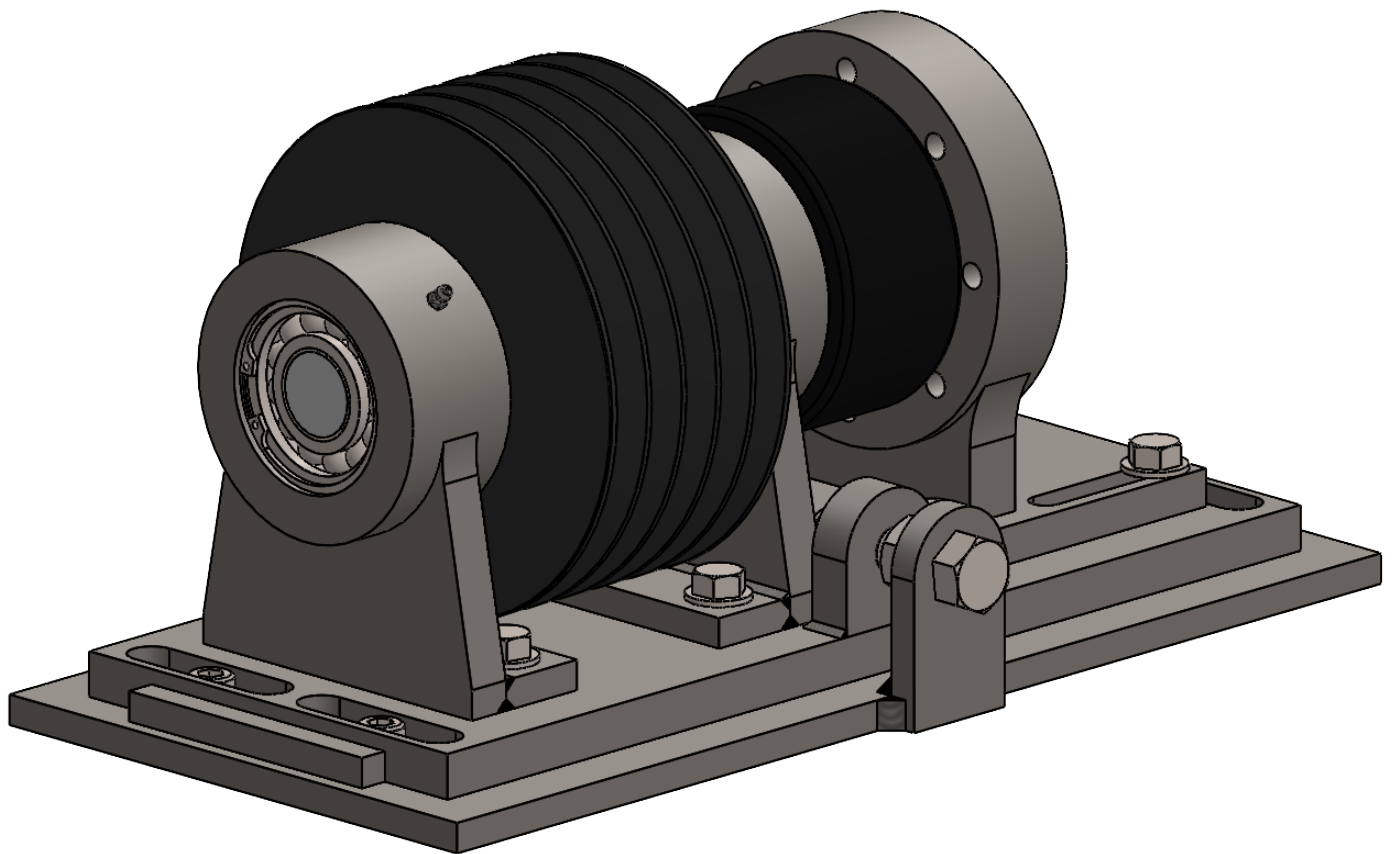

ALMB-00 - Mancal da Bomba Dupla

ITEM	DESCRIÇÃO	PN	QTD.
1	ALMB-01 - Base Fixa do Mancal da Bomba Dupla	ALMB-01	1
2	ALMB-02 - Base do Mancal da Bomba Dupla	ALMB-02	1
3	ALMB-03 - Mancal da Bomba Dupla	ALMB-03	1
4	ALMB-04 - Suporte do Mancal da Bomba Dupla	ALMB-04	2
5	ALMB-05 - Eixo do Mancal da Bomba Dupla	ALMB-05	1
6	ALMB-06 - Polia do Mancal da Bomba Dupla	ALMB-06	1
7	ALMB-07 - Acoplamento do Mancal	ALMB-07	1
8	PSRT-3-4"x3"-UNC	PSRT-3-4"x3"-UNC	1
9	PSP-3-4"-UNC	PSP-3-4"-UNC	1
10	ROL-6307	ROL-6307	4
11	ATI-80	ATI-80	2
12	ATE-50	ATE-50	2
13	BGR-Ø1-4"-28FPP	BGR-Ø1-4"	2
14	PACC-1-2"x5-8"-UNC	PACC-1-2"x5-8"-UNC	4
15	PACE-1-2"x1.1-2"-UNC	PACE-1-2"x1.1-2"-UNC	5
16	AL-1-2"	AL-1-2"	8
17	PSRT-1-2"x1.1-4"-UNC	PSRT-1-2"x1.1-4"-UNC	8