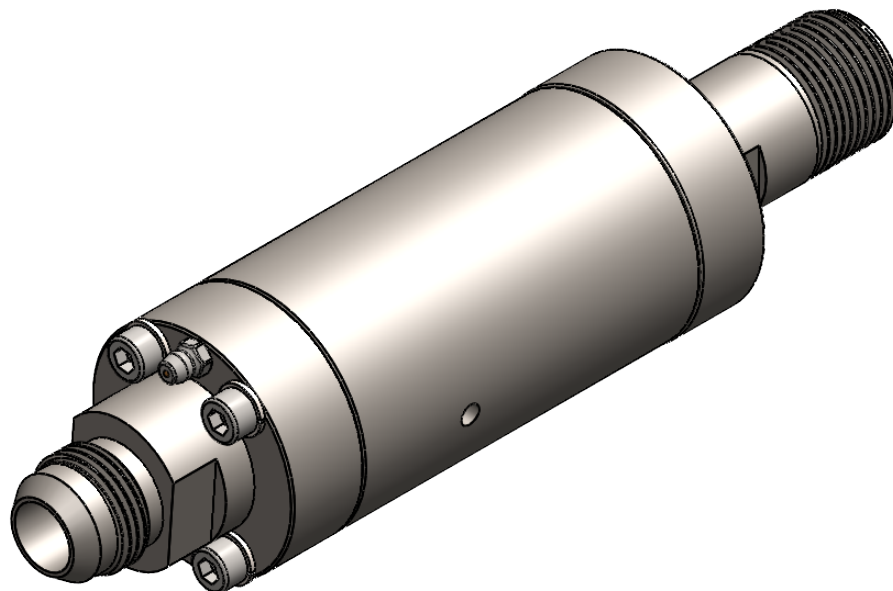

## ALCD-00-BQ-R - Cabeça D'agua BQ - Rosca (Sem Redução)

### ALCD-02-BQ - Redução da Cabeça D'Água BQ

ITEM	DESCRIÇÃO	PN	QTD.
1	ALCD-01-BQ - Eixo da Cabeça D'Água BQ	ALCD-01-BQ	1
2	ALCD-03-BQ - Tampa da Cabeça D'Água BQ	ALCD-03-BQ	1
3	ALCD-04-BQ-R - Fundo da Cabeça D'Água BQ com Rosca	ALCD-04-BQ-R	1
4	ALCD-05-BQ - Corpo da Cabeça D'Água BQ	ALCD-05-BQ	1
5	Kit Rolamento^ALCD-00-BQ	KR-CD-BQ	1
6	Kit Gaxeta^ALCD-00-BQ	KG-CD-BQ	1
7	BGR-Ø1-4"-28FPP	BGR-Ø1-4"	1
8	ATI-47	ATI-47	1
9	PACC-M6X35	PACC-M6X35	4
10	AP-6	AP-6	4