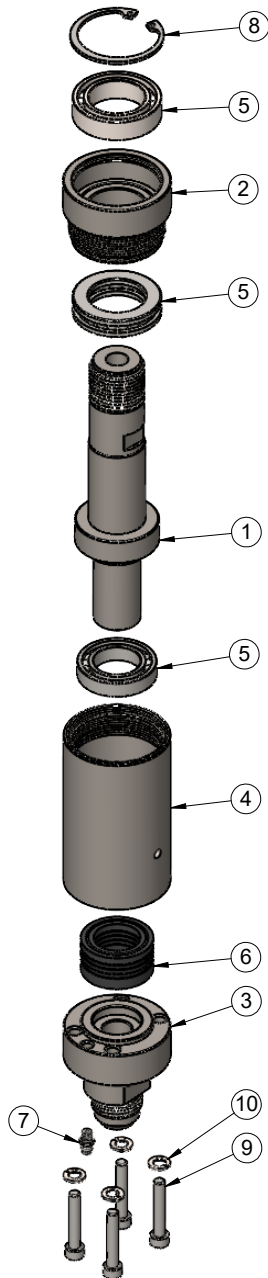

## ALCD-00-BQ-R - Cabeça D'agua BQ - Rosca (Sem Redução)

### ALCD-02-BQ - Redução da Cabeça D'Água BQ

### ALCD-02-LTK - Redução da Cabeça D'Água LTK

(62) 3877-1485

(62) 98190-1400

(62) 98118-1940

✉ [Sondagyn.comercial01@gmail.com](mailto:Sondagyn.comercial01@gmail.com)

Rua FL-01Qd.06 Lt.05, 632 Parque das Flores - Goiânia-GO

ITEM	DESCRIÇÃO	PN	QTD.
1	ALCD-01-BQ - Eixo da Cabeça D'Água BQ	ALCD-01-BQ	1
2	ALCD-03-BQ - Tampa da Cabeça D'Água BQ	ALCD-03-BQ	1
3	ALCD-04-BQ-R - Fundo da Cabeça D'Água BQ com Rosca	ALCD-04-BQ-R	1
4	ALCD-05-BQ - Corpo da Cabeça D'Água BQ	ALCD-05-BQ	1
5	Kit Rolamento^ALCD-00-BQ	KR-CD-BQ	1
6	Kit Gaxeta^ALCD-00-BQ	KG-CD-BQ	1
7	BGR-Ø1-4"-28FPP	BGR-Ø1-4"	1
8	ATI-47	ATI-47	1
9	PACC-M6X35	PACC-M6X35	4
10	AP-6	AP-6	4