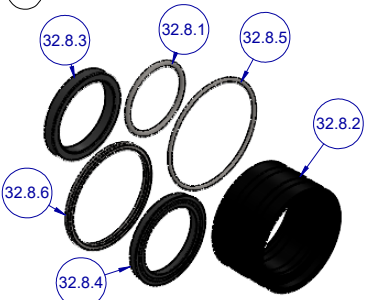

32.8 ALMI-30-8 - Kit Reparos do ALMI-30