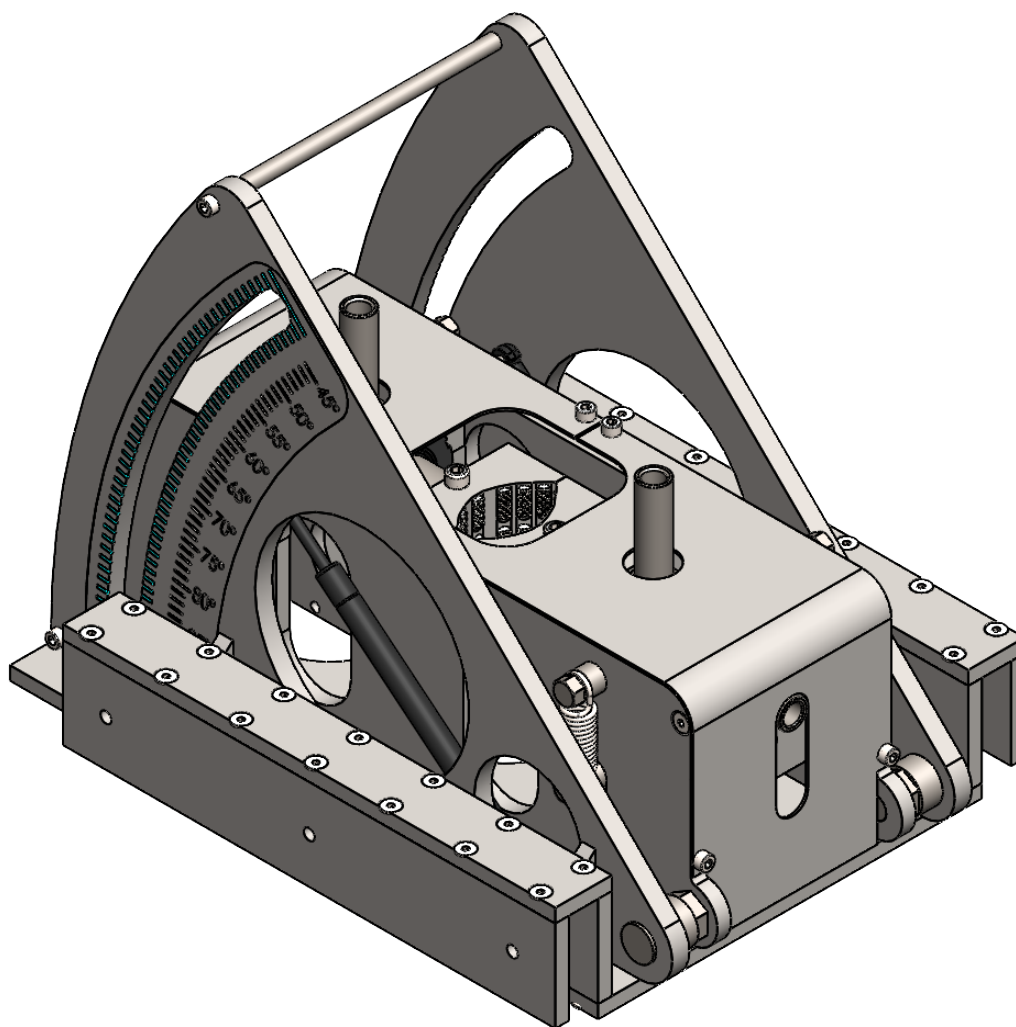

ALMI-00 - MORSA INCLINAVEL