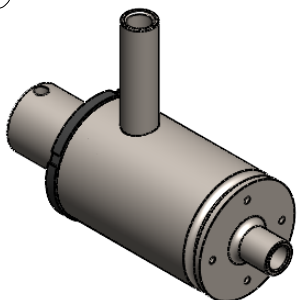

32 ALMI-30 - Cilindro Hidraulico ALMI-00