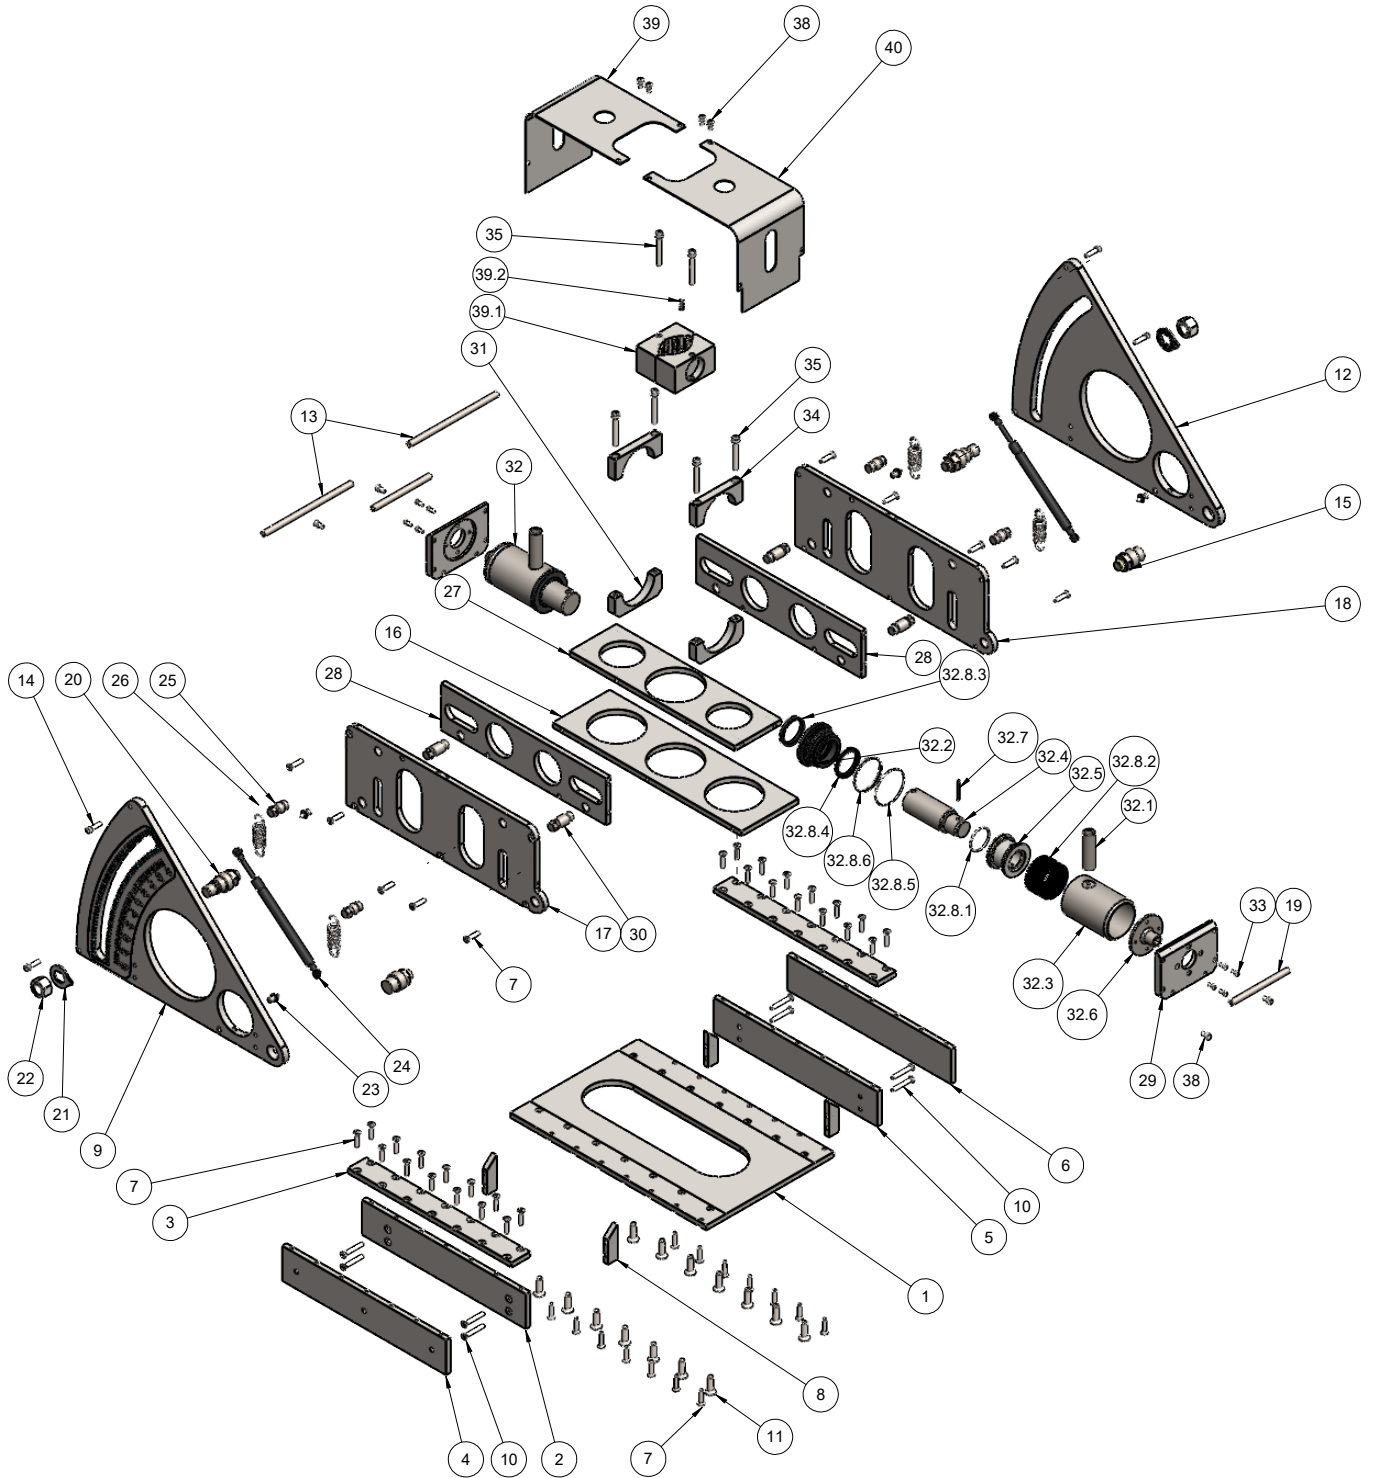

ITEM	PN	DESCRIÇÃO	QTD.
1	ALMI-12	ALMI-12 - Base guia do Trilho	1
2	ALMI-22	ALMI-22 - Guia Interno do Trilho Frontal	1
3	ALMI-24	ALMI-24 - Batente do Trilho	2
4	ALMI-25	ALMI-25 - Guia Externo do trilho frontal	1
5	ALMI-23	ALMI-23 - Guia Interno do Trilho Traseiro	1
6	ALMI-26	ALMI-26 - Guia Externo do trilho traseiro	1
7	PACE-M8X35	PACE-M8X35	52
8	ALMI-20	ALMI-20 - Reforço Chapa Graduada	4
9	ALMI-13	ALMI-13 - Base Graduada Morsa Inclinavel	1
10	PACE-M8X55	PACE-M8X55	8
11	PACE-M12X40	PACE-M12X40	14
12	ALMI-11	ALMI-11 - Base Estriada da Morsa Inclinavel	1
13	ALMI-17	ALMI-17 - Haste Espaçador Base Graduada	2
14	PACC-M8X30	PACC-M8X30	4
15	ALMI-09	ALMI-09 - Pino do Eixo de Inclinação da Morsa	2
16	ALMI-05	ALMI-05 - Chapa Base da Morsa	1
17	ALMI-14	ALMI-14 - Suporte Frontal da Morsa	1
18	ALMI-06	ALMI-06 - Suporte Traseiro da Morsa	1
19	ALMI-16	ALMI-16 - Haste Espaçador Suporte da Morsa	2
20	ALMI-10	ALMI-10 - Pino do Eixo de Graduação da Morsa	2
21	ALMI-27	ALMI-27 - Arruela da Base Graduada	2
22	PSP-M24X2	PSP-M24X2	2
23	ALMI-28	ALMI-28 - Pino do Amortecedor	4
24	AMOR-01	AMOR-01 - Amortecedor 270-400mm	2
25	ALMI-08	ALMI-08 - Pino da Mola Menor da Morsa	4
26	ALMI-21	ALMI-21 - Mola especial da morsa	4
27	ALMI-03	ALMI-03 - Chapa Inferior da Morsa	1
28	ALMI-02	ALMI-02 - Chapa Lateral da Morsa	2
29	ALMI-04	ALMI-04 - Chapa de Apoio da Morsa	2
30	ALMI-07	ALMI-07 - Pino da Mola da Morsa	4
31	ALMI-01	ALMI-01 - Chapa Inferior de sustentação cilindro	2
32	ALMI-30	ALMI-30 - Cilindro Hidraulico ALMI-00	2
32.1	ALMI-30-1	ALMI-30-1 - Conexão da Camisa do Cilindro ALMI-30	1
32.2	ALMI-30-2	ALMI-30-2 - Cabeçote do Cilindro ALMI-30	1
32.3	ALMI-30-3	ALMI-30-3 - Camisa do Cilindro ALMI-30	1
32.4	ALMI-30-4	ALMI-30-4 - Eixo do Cilindro ALMI-30	1
32.5	ALMI-30-5	ALMI-30-5 - Embolo do Cilindro ALMI-30	1
32.6	ALMI-30-6	ALMI-30-6 - Fundo do Cilindro ALMI-30	1
32.7	PEL-6X50	PEL-6x50	1
32.8	ALMI-30-8	ALMI-30-8 - Kit Reparos do ALMI-30	1
33	PACC-M6X12	PACC-M6X12	8
34	ALMI-19	ALMI-19 - Chapa Superior de fixação cilindro	2
35	PACC-M10X70	PACC-M10X70	6
36	ALMI-18	ALMI-18 - Proteção Esquerda da Morsa Inclinavel	1
37	ALMI-29	ALMI-29 - Proteção Direita da Morsa Inclinavel	1
38	PACC-M8X12	PACC-M8X12	8
39	ALMI-15	ALMI-15 - Par de Mordentes ALMI-00	1
39.1	ALMI-15-1	ALMI-15-1 - Mordente universal da Morsa	2
39.2	PAST-01	PAST-01 - Pastilha LY	28

(62) 3877-1485

(62) 98190-1400

(62) 98118-1940

Sondagyn.comercial01@gmail.com

Rua FL-01Qd.06 Lt.05, 632 Parque das Flores - Goiânia-GO