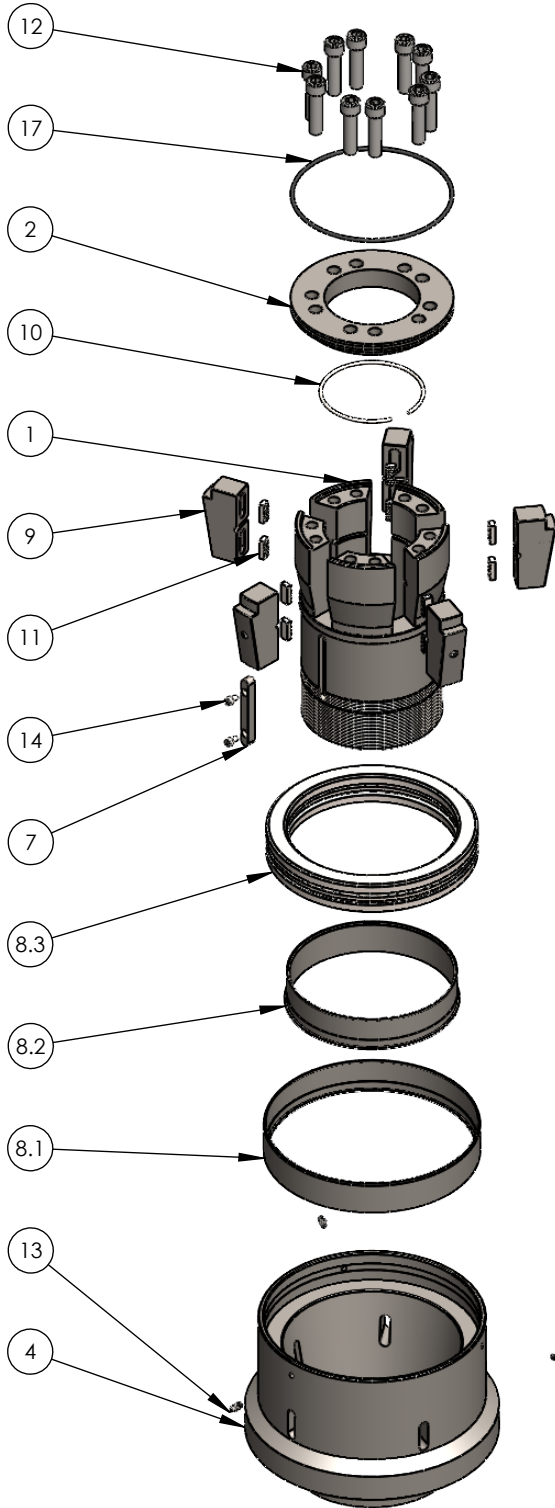

ALMH-00 - Mandril Hidraulico ALH

ITEM	DESCRIÇÃO	PN	QTD.
1	ALMH-01 - Cabeça do Mandril ALH	ALMH-01	1
2	ALMH-02 - Cilindro de Acionamento do Mandril ALH	ALMH-02	2
3	ALMH-03 - Desrosqueador Mandril ALH	ALMH-03	1
4	ALMH-04 - Par de Cilindros do Desrosqueador Mandril ALH	ALMH-04	1
5	PACE-M8X40	PACE-M8X40	16

ALMH-01 - Cabeça do Mandril ALH

ITEM	DESCRIÇÃO	PN	QTD.
1	ALMH-01-01 - Castelo do Mandril ALH	ALMH-01-01	1
2	ALMH-01-02 - Tampa do Castelo ALH	ALMH-01-02	1
3	ALMH-01-03 - Prato das Molas do Mandril ALH	ALMH-01-03	1
4	ALMH-01-04 - Corpo Cônico do Mandril ALH	ALMH-01-04	1
5	ALMH-01-05 - Redução do Mandril ALH	ALMH-01-05	1
6	ALMH-01-06 - Mola de Compressão	ALMH-01-06	17
7	ALMH-01-07 - Chaveta do Castelo do Mandril ALH	ALMH-01-07	1
8	Kit Rolamento^ALMH-01 - Cabeça do Mandril ALH	ALMH-01-08	1
8.1	ALMH-01-08-1 - Capa Externa do Rolamento ALH	ALMH-01-08-1	1
8.2	ALMH-01-08-2 - Capa Interna do Rolamento ALH	ALMH-01-08-2	1
8.3	ALMH-01-08-3 - Rolamento do Mandril ALH	ALMH-01-08-3	1
9-B	ALMH-01-09-B - Mordente BQ Mandril ALH	ALMH-01-09-B	5
9-N	ALMH-01-09-N - Mordente NQ Mandril ALH	ALMH-01-09-N	5
9-H	ALMH-01-09-H - Mordente HQ Mandril ALH	ALMH-01-09-H	5
10-B	ALMH-01-10-B - Anel Trava dos Mordentes - B	ALMH-01-10-B	1
10-N	ALMH-01-10-N - Anel Trava dos Mordentes - N	ALMH-01-10-N	1
10-H	ALMH-01-10-H - Anel Trava dos Mordentes - H	ALMH-01-10-H	1
11	PAST-01 - Pastilha LY	PAST-01	10
12	PACC-1-2"x2"-UNC	PACC-1-2"x2"-UNC	10
13	BGR-Ø1-4"-28FPP	BGR-Ø1-4"	3
14	PACC-M5X8	PACC-M5X8	2
15	MB-28 - Arruela Aranha Ø140	MB-28	1
16	KM-28 - Porca Tipo Aranha Ø140	KM-28	1
17	ORI-155x3.5	ORI-155x3.5	1