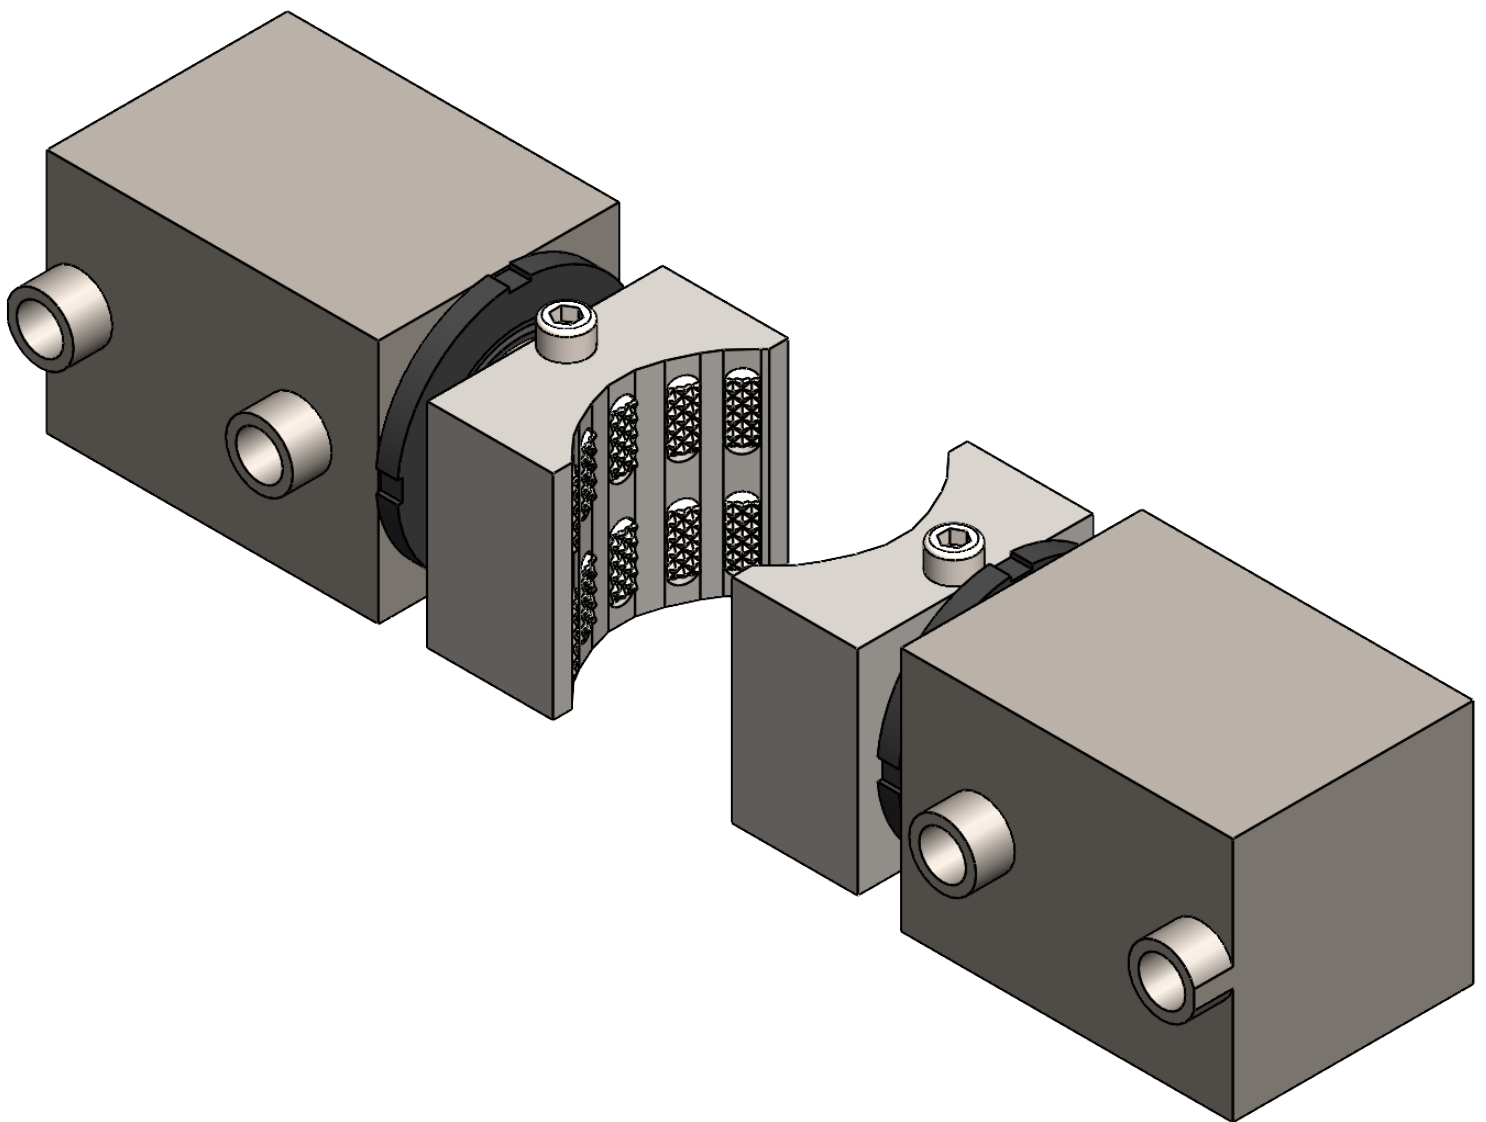

ALMH-04 - Par de Cilindros do Desrosqueador Mandril ALH

(62) 3877-1485

(62) 98190-1400

(62) 98118-1940

Sondagyn.comercial01@gmail.com

Rua FL-01Qd.06 Lt.05, 632 Parque das Flores - Goiânia-GO