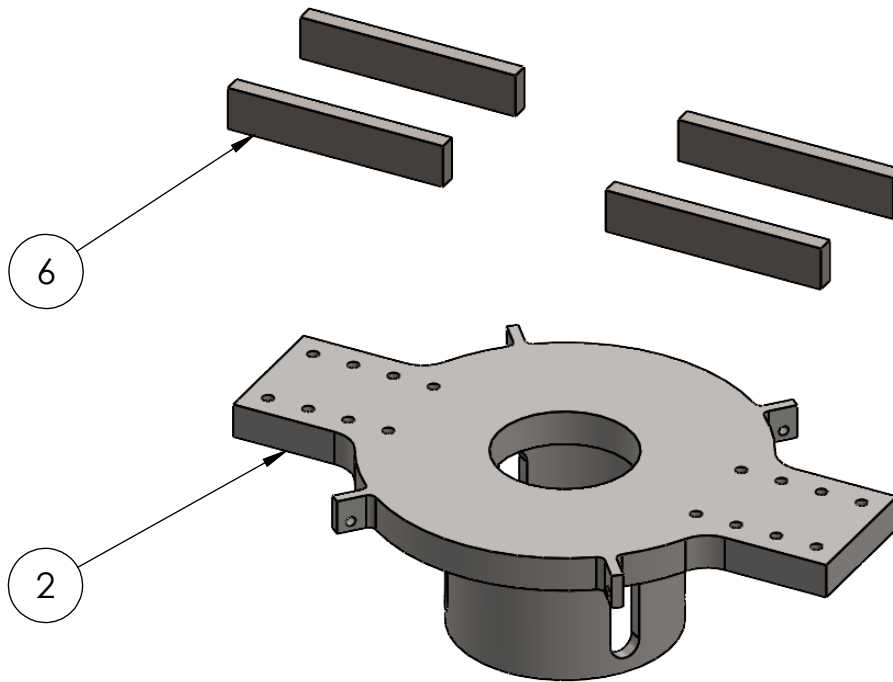

ALMH-02 - Cilindro de Acionamento do Mandril ALH

ITEM	DESCRIÇÃO	PN	QTD.
1	ALMH-02-01 - Camisa do Cilindro de Acionamento ALH	ALMH-02-01	1
2	ALMH-02-02 - Embolo Cilindro de Acionamento	ALMH-02-02	1
3	ALMH-02-03 - Haste Cilindro de Acionamento	ALMH-02-03	1
4	ALMH-02-04 - Cabeçote Cilindro de Acionamento	ALMH-02-04	1
5	ALMH-02-05 - Arruela Espaçadora do Cilindro de Acionamento	ALMH-02-05	1
6	ATE-35	ATE-35	1
7	Kit Reparo^ALMH-02 - Cilindro de Acionamento do Mandril ALH	KR-CA-MH	1
8	PSA-1.1-2"-UNF	PSA-1.1-2"-UNF	1
9	ORI-16x2.65	ORI-16x2,65	2
10	Adaptador 8 Jic	8MJ-8MB	2
11	T 8 Jic Femea Central	8MJ-8MJ-8FJ	1

ALMH-03 - Desrosqueador Mandril ALH

ITEM	DESCRIÇÃO	PN	QTD.
1	ALMH-03-01 - Suporte Fixo do Desrosqueador	ALMH-03-01	1
2	ALMH-03-02 - Suporte Movel do Desrosqueador	ALMH-03-02	1
3	ALMH-03-03 - Parafuso $\varnothing 1'' \times 3'' \times 8FPP$	ALMH-03-03	4
4	ALMH-03-04 - Mola Externa do Desrosqueador	ALMH-03-04	4
5	ALMH-03-05 - Guia da Mola Interna do Desrosqueador	ALMH-03-05	4
6	ALMH-03-06 - Guia dos Cilindros	ALMH-03-06	4
7	ALMH-03-07 - Mola Interna do Desrosqueador	ALMH-03-07	4
8	PACC-M8X20	PACC-M8X20	4