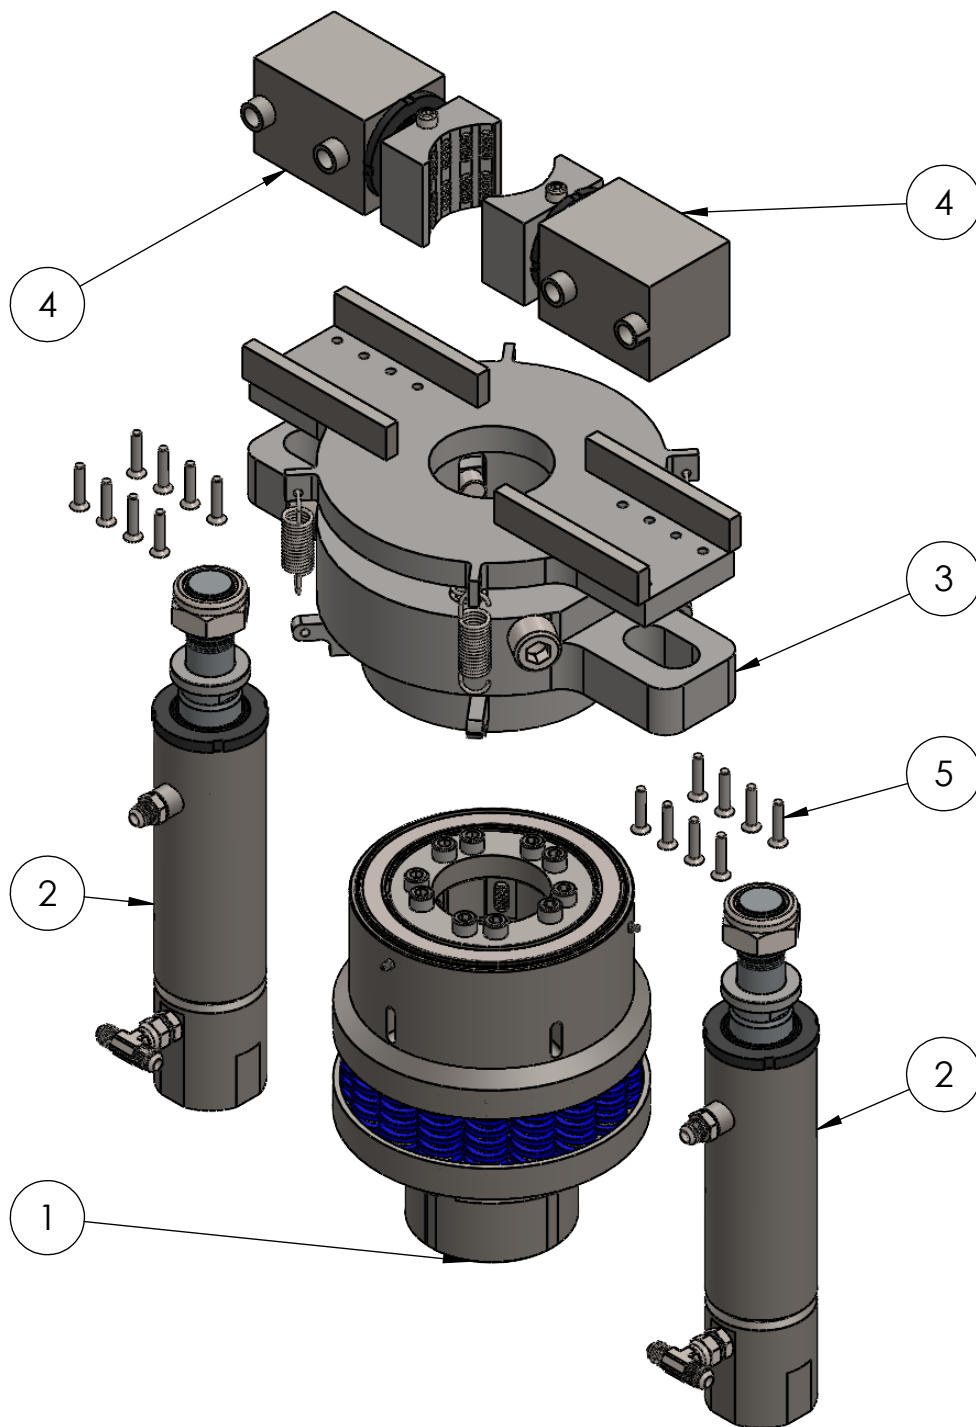

ALMH-00 - Mandril Hidraulico ALH

ITEM	DESCRIÇÃO	PN	QTD.
1	ALMH-01 - Cabeça do Mandril ALH	ALMH-01	1
2	ALMH-02 - Cilindro de Acionamento do Mandril ALH	ALMH-02	2
3	ALMH-03 - Desrosqueador Mandril ALH	ALMH-03	1
4	ALMH-04 - Par de Cilindros do Desrosqueador Mandril ALH	ALMH-04	1
5	PACE-M8X40	PACE-M8X40	16

ALMH-01 - Cabeça do Mandril ALH

ITEM	DESCRIÇÃO	PN	QTD.
1	ALMH-01-01 - Castelo do Mandril ALH	ALMH-01-01	1
2	ALMH-01-02 - Tampa do Castelo ALH	ALMH-01-02	1
3	ALMH-01-03 - Prato das Molas do Mandril ALH	ALMH-01-03	1
4	ALMH-01-04 - Corpo Cônico do Mandril ALH	ALMH-01-04	1
5	ALMH-01-05 - Redução do Mandril ALH	ALMH-01-05	1
6	ALMH-01-06 - Mola de Compressão	ALMH-01-06	17
7	ALMH-01-07 - Chaveta do Castelo do Mandril ALH	ALMH-01-07	1
8	Kit Rolamento^ALMH-01 - Cabeça do Mandril ALH	ALMH-01-08	1
8.1	ALMH-01-08-1 - Capa Externa do Rolamento ALH	ALMH-01-08-1	1
8.2	ALMH-01-08-2 - Capa Interna do Rolamento ALH	ALMH-01-08-2	1
8.3	ALMH-01-08-3 - Rolamento do Mandril ALH	ALMH-01-08-3	1
9-B	ALMH-01-09-B - Mordente BQ Mandril ALH	ALMH-01-09-B	5
9-N	ALMH-01-09-N - Mordente NQ Mandril ALH	ALMH-01-09-N	5
9-H	ALMH-01-09-H - Mordente HQ Mandril ALH	ALMH-01-09-H	5
10-B	ALMH-01-10-B - Anel Trava dos Mordentes - B	ALMH-01-10-B	1
10-N	ALMH-01-10-N - Anel Trava dos Mordentes - N	ALMH-01-10-N	1
10-H	ALMH-01-10-H - Anel Trava dos Mordentes - H	ALMH-01-10-H	1
11	PAST-01 - Pastilha LY	PAST-01	10
12	PACC-1-2"x2"-UNC	PACC-1-2"x2"-UNC	10
13	BGR-Ø1-4"-28FPP	BGR-Ø1-4"	3
14	PACC-M5X8	PACC-M5X8	2
15	MB-28 - Arruela Aranha Ø140	MB-28	1
16	KM-28 - Porca Tipo Aranha Ø140	KM-28	1
17	ORI-155x3.5	ORI-155x3.5	1