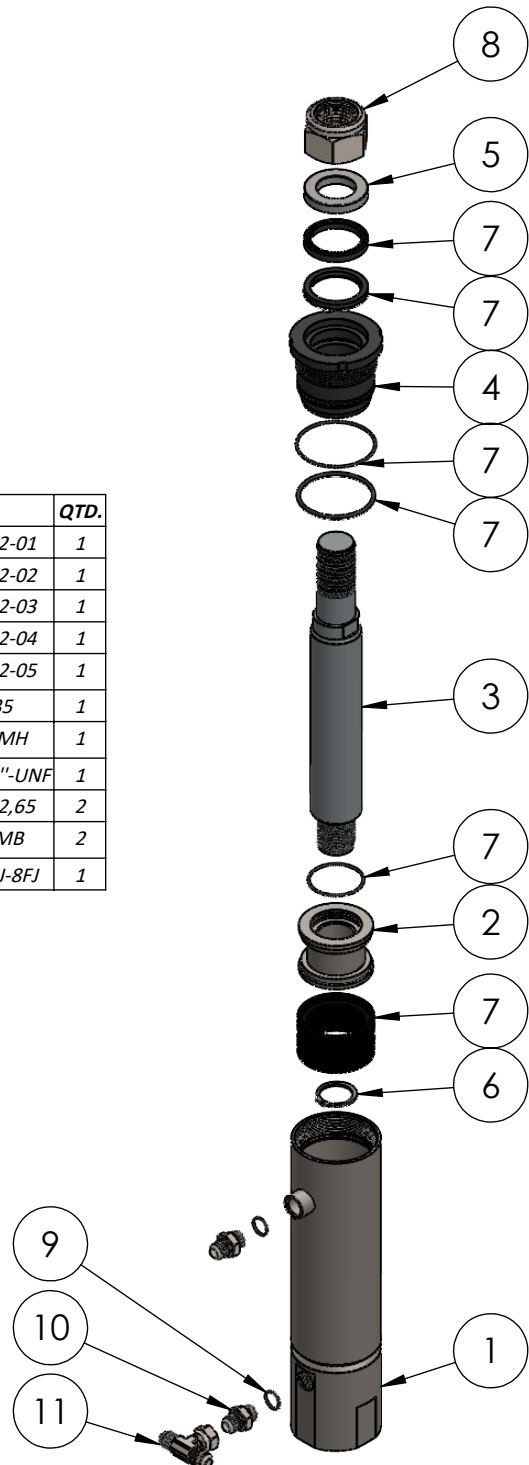

ITEM	DESCRIÇÃO	PN	QTD.
1	ALMH-02-01 - Camisa do Cilindro de Acionamento ALH	ALMH-02-01	1
2	ALMH-02-02 - Embolo Cilindro de Acionamento	ALMH-02-02	1
3	ALMH-02-03 - Haste Cilindro de Acionamento	ALMH-02-03	1
4	ALMH-02-04 - Cabeçote Cilindro de Acionamento	ALMH-02-04	1
5	ALMH-02-05 - Arruela Espaçadora do Cilindro de Acionamento	ALMH-02-05	1
6	ATE-35	ATE-35	1
7	Kit Reparo^ALMH-02 - Cilindro de Acionamento do Mandril ALH	KR-CA-MH	1
8	PSA-1.1-2"-UNF	PSA-1.1-2"-UNF	1
9	ORI-16x2.65	ORI-16x2,65	2
10	Adaptador 8 Jic	8MJ-8MB	2
11	T 8 Jic Femea Central	8MJ-8MJ-8FJ	1