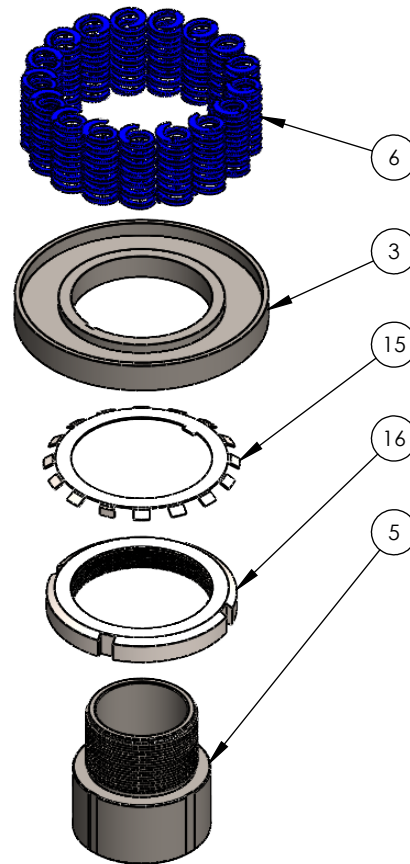

ALMH-00 - Mandril Hidraulico ALH

ITEM	DESCRIÇÃO	PN	QTD.
1	ALMH-01 - Cabeça do Mandril ALH	ALMH-01	1
2	ALMH-02 - Cilindro de Acionamento do Mandril ALH	ALMH-02	2
3	ALMH-03 - Desrosqueador Mandril ALH	ALMH-03	1
4	ALMH-04 - Par de Cilindros do Desrosqueador Mandril ALH	ALMH-04	1
5	PACE-M8X40	PACE-M8X40	16

ALMH-02 - Cilindro de Acionamento do Mandril ALH

ITEM	DESCRIÇÃO	PN	QTD.
1	ALMH-02-01 - Camisa do Cilindro de Acionamento ALH	ALMH-02-01	1
2	ALMH-02-02 - Embolo Cilindro de Acionamento	ALMH-02-02	1
3	ALMH-02-03 - Haste Cilindro de Acionamento	ALMH-02-03	1
4	ALMH-02-04 - Cabeçote Cilindro de Acionamento	ALMH-02-04	1
5	ALMH-02-05 - Arruela Espaçadora do Cilindro de Acionamento	ALMH-02-05	1
6	ATE-35	ATE-35	1
7	Kit Reparo^ALMH-02 - Cilindro de Acionamento do Mandril ALH	KR-CA-MH	1
8	PSA-1.1-2"-UNF	PSA-1.1-2"-UNF	1
9	ORI-16x2.65	ORI-16x2,65	2
10	Adaptador 8 Jic	8MJ-8MB	2
11	T 8 Jic Femea Central	8MJ-8MJ-8FJ	1