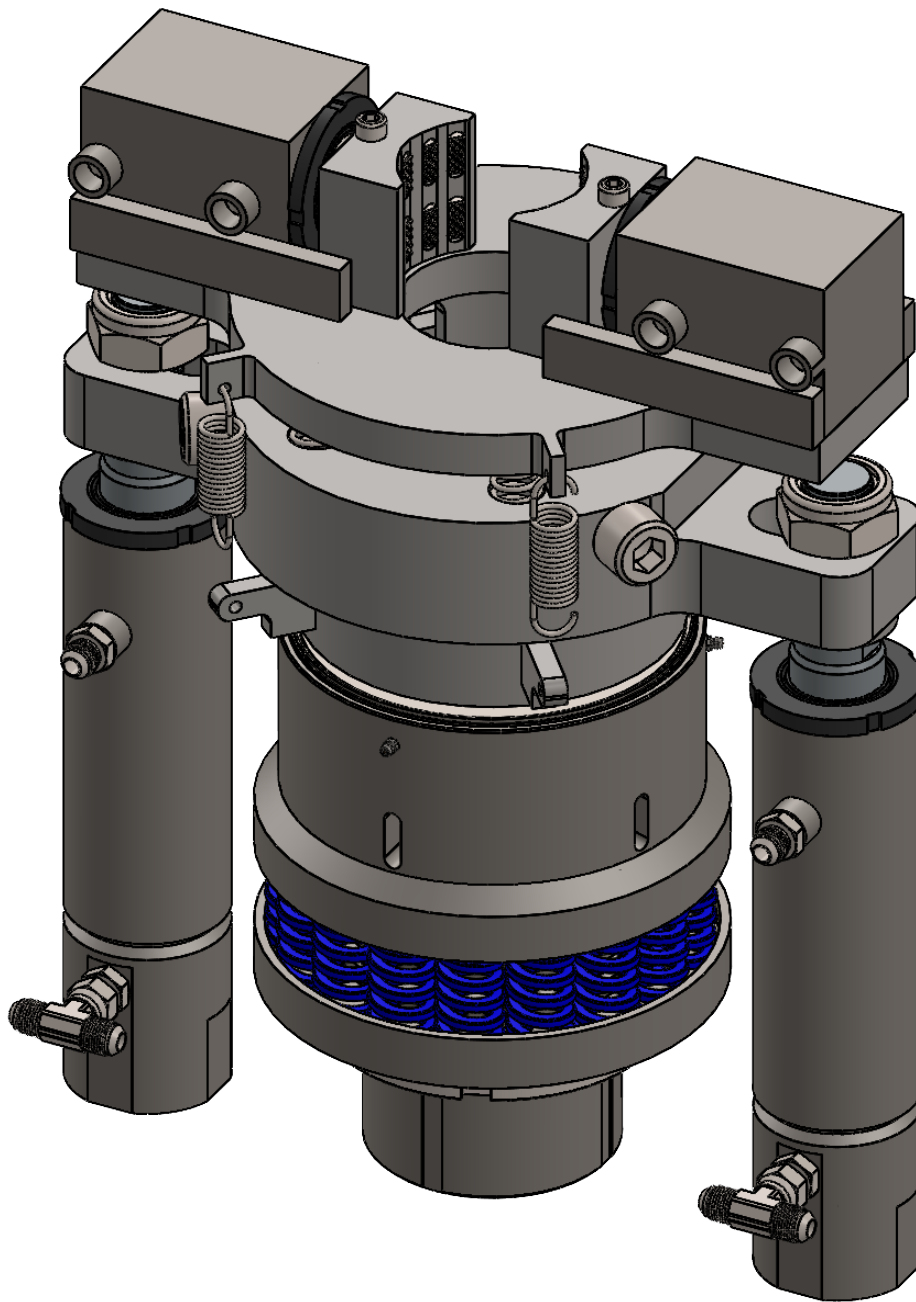

ALMH-00 - Mandril Hidraulico ALH

ITEM	DESCRIÇÃO	PN	QTD.
1	ALMH-01 - Cabeça do Mandril ALH	ALMH-01	1
2	ALMH-02 - Cilindro de Acionamento do Mandril ALH	ALMH-02	2
3	ALMH-03 - Desrosqueador Mandril ALH	ALMH-03	1
4	ALMH-04 - Par de Cilindros do Desrosqueador Mandril ALH	ALMH-04	1
5	PACE-M8X40	PACE-M8X40	16

ALMH-02 - Cilindro de Acionamento do Mandril ALH

ITEM	DESCRIÇÃO	PN	QTD.
1	ALMH-02-01 - Camisa do Cilindro de Acionamento ALH	ALMH-02-01	1
2	ALMH-02-02 - Embolo Cilindro de Acionamento	ALMH-02-02	1
3	ALMH-02-03 - Haste Cilindro de Acionamento	ALMH-02-03	1
4	ALMH-02-04 - Cabeçote Cilindro de Acionamento	ALMH-02-04	1
5	ALMH-02-05 - Arruela Espaçadora do Cilindro de Acionamento	ALMH-02-05	1
6	ATE-35	ATE-35	1
7	Kit Reparo^ALMH-02 - Cilindro de Acionamento do Mandril ALH	KR-CA-MH	1
8	PSA-1.1-2"-UNF	PSA-1.1-2"-UNF	1
9	ORI-16x2.65	ORI-16x2,65	2
10	Adaptador 8 Jic	8MJ-8MB	2
11	T 8 Jic Femea Central	8MJ-8MJ-8FJ	1