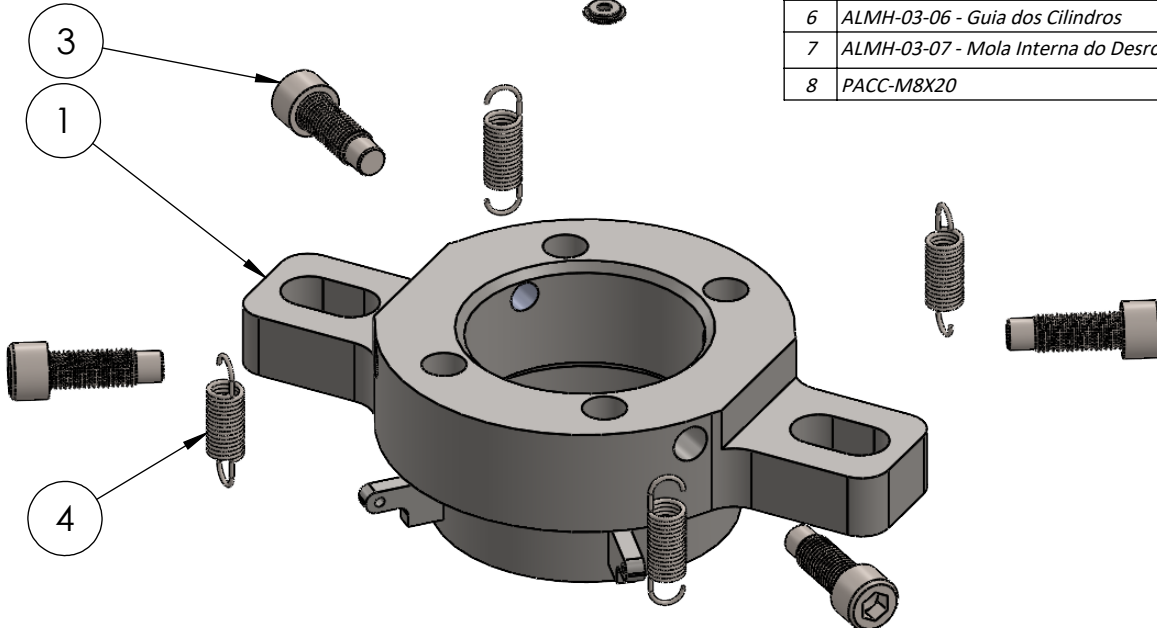

ALMH-02 - Cilindro de Acionamento do Mandril ALH

ITEM	DESCRIÇÃO	PN	QTD.
1	ALMH-02-01 - Camisa do Cilindro de Acionamento ALH	ALMH-02-01	1
2	ALMH-02-02 - Embolo Cilindro de Acionamento	ALMH-02-02	1
3	ALMH-02-03 - Haste Cilindro de Acionamento	ALMH-02-03	1
4	ALMH-02-04 - Cabeçote Cilindro de Acionamento	ALMH-02-04	1
5	ALMH-02-05 - Arruela Espaçadora do Cilindro de Acionamento	ALMH-02-05	1
6	ATE-35	ATE-35	1
7	Kit Reparo^ALMH-02 - Cilindro de Acionamento do Mandril ALH	KR-CA-MH	1
8	PSA-1.1-2"-UNF	PSA-1.1-2"-UNF	1
9	ORI-16x2.65	ORI-16x2,65	2
10	Adaptador 8 Jic	8MJ-8MB	2
11	T 8 Jic Femea Central	8MJ-8MJ-8FJ	1

ALMH-03 - Desrosqueador Mandril ALH

ITEM	DESCRIÇÃO	PN	QTD.
1	ALMH-03-01 - Suporte Fixo do Desrosqueador	ALMH-03-01	1
2	ALMH-03-02 - Suporte Movel do Desrosqueador	ALMH-03-02	1
3	ALMH-03-03 - Parafuso $\varnothing 1'' \times 3'' \times 8FPP$	ALMH-03-03	4
4	ALMH-03-04 - Mola Externa do Desrosqueador	ALMH-03-04	4
5	ALMH-03-05 - Guia da Mola Interna do Desrosqueador	ALMH-03-05	4
6	ALMH-03-06 - Guia dos Cilindros	ALMH-03-06	4
7	ALMH-03-07 - Mola Interna do Desrosqueador	ALMH-03-07	4
8	PACC-M8X20	PACC-M8X20	4