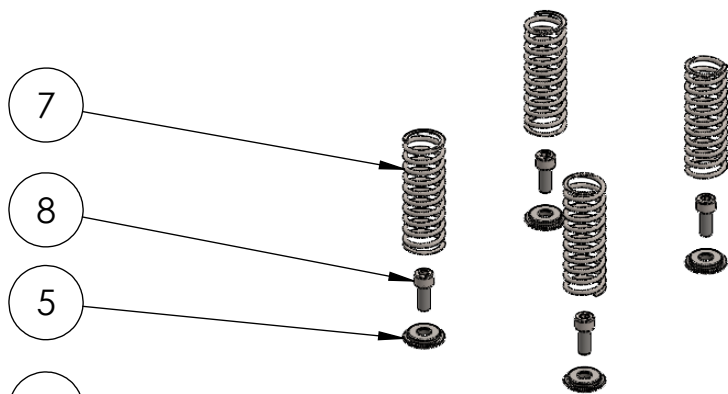

ALMH-00 - Mandril Hidraulico ALH

ITEM	DESCRIÇÃO	PN	QTD.
1	ALMH-01 - Cabeça do Mandril ALH	ALMH-01	1
2	ALMH-02 - Cilindro de Acionamento do Mandril ALH	ALMH-02	2
3	ALMH-03 - Desrosqueador Mandril ALH	ALMH-03	1
4	ALMH-04 - Par de Cilindros do Desrosqueador Mandril ALH	ALMH-04	1
5	PACE-M8X40	PACE-M8X40	16

ALMH-02 - Cilindro de Acionamento do Mandril ALH

ITEM	DESCRIÇÃO	PN	QTD.
1	ALMH-02-01 - Camisa do Cilindro de Acionamento ALH	ALMH-02-01	1
2	ALMH-02-02 - Embolo Cilindro de Acionamento	ALMH-02-02	1
3	ALMH-02-03 - Haste Cilindro de Acionamento	ALMH-02-03	1
4	ALMH-02-04 - Cabeçote Cilindro de Acionamento	ALMH-02-04	1
5	ALMH-02-05 - Arruela Espaçadora do Cilindro de Acionamento	ALMH-02-05	1
6	ATE-35	ATE-35	1
7	Kit Reparo^ALMH-02 - Cilindro de Acionamento do Mandril ALH	KR-CA-MH	1
8	PSA-1.1-2"-UNF	PSA-1.1-2"-UNF	1
9	ORI-16x2.65	ORI-16x2,65	2
10	Adaptador 8 Jic	8MJ-8MB	2
11	T 8 Jic Femea Central	8MJ-8MJ-8FJ	1

ALMH-03 - Desrosqueador Mandril ALH

ITEM	DESCRIÇÃO	PN	QTD.
1	ALMH-03-01 - Suporte Fixo do Desrosqueador	ALMH-03-01	1
2	ALMH-03-02 - Suporte Movel do Desrosqueador	ALMH-03-02	1
3	ALMH-03-03 - Parafuso $\varnothing 1'' \times 3'' \times 8FPP$	ALMH-03-03	4
4	ALMH-03-04 - Mola Externa do Desrosqueador	ALMH-03-04	4
5	ALMH-03-05 - Guia da Mola Interna do Desrosqueador	ALMH-03-05	4
6	ALMH-03-06 - Guia dos Cilindros	ALMH-03-06	4
7	ALMH-03-07 - Mola Interna do Desrosqueador	ALMH-03-07	4
8	PACC-M8X20	PACC-M8X20	4