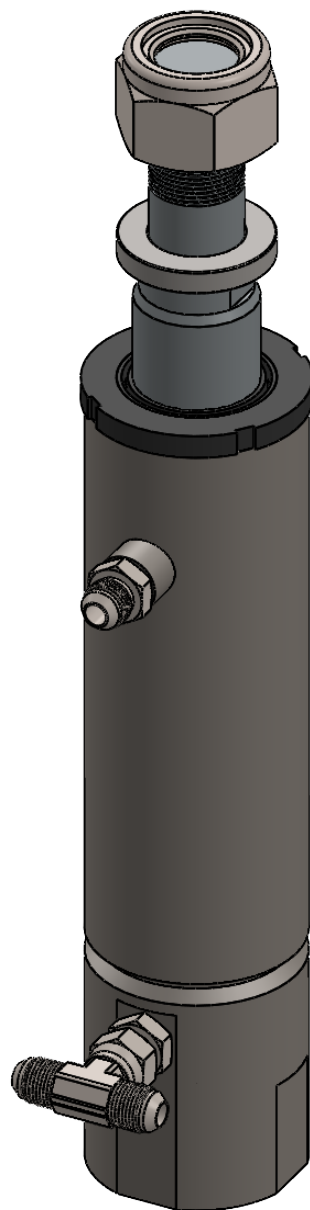

ALMH-00 - Mandril Hidraulico ALH

ITEM	DESCRIÇÃO	PN	QTD.
1	ALMH-01 - Cabeça do Mandril ALH	ALMH-01	1
2	ALMH-02 - Cilindro de Acionamento do Mandril ALH	ALMH-02	2
3	ALMH-03 - Desrosqueador Mandril ALH	ALMH-03	1
4	ALMH-04 - Par de Cilindros do Desrosqueador Mandril ALH	ALMH-04	1
5	PACE-M8X40	PACE-M8X40	16

ALMH-02 - Cilindro de Acionamento do Mandril ALH

ITEM	DESCRIÇÃO	PN	QTD.
1	ALMH-02-01 - Camisa do Cilindro de Acionamento ALH	ALMH-02-01	1
2	ALMH-02-02 - Embolo Cilindro de Acionamento	ALMH-02-02	1
3	ALMH-02-03 - Haste Cilindro de Acionamento	ALMH-02-03	1
4	ALMH-02-04 - Cabeçote Cilindro de Acionamento	ALMH-02-04	1
5	ALMH-02-05 - Arruela Espaçadora do Cilindro de Acionamento	ALMH-02-05	1
6	ATE-35	ATE-35	1
7	Kit Reparo^ALMH-02 - Cilindro de Acionamento do Mandril ALH	KR-CA-MH	1
8	PSA-1.1-2"-UNF	PSA-1.1-2"-UNF	1
9	ORI-16x2.65	ORI-16x2,65	2
10	Adaptador 8 Jic	8MJ-8MB	2
11	T 8 Jic Femea Central	8MJ-8MJ-8FJ	1