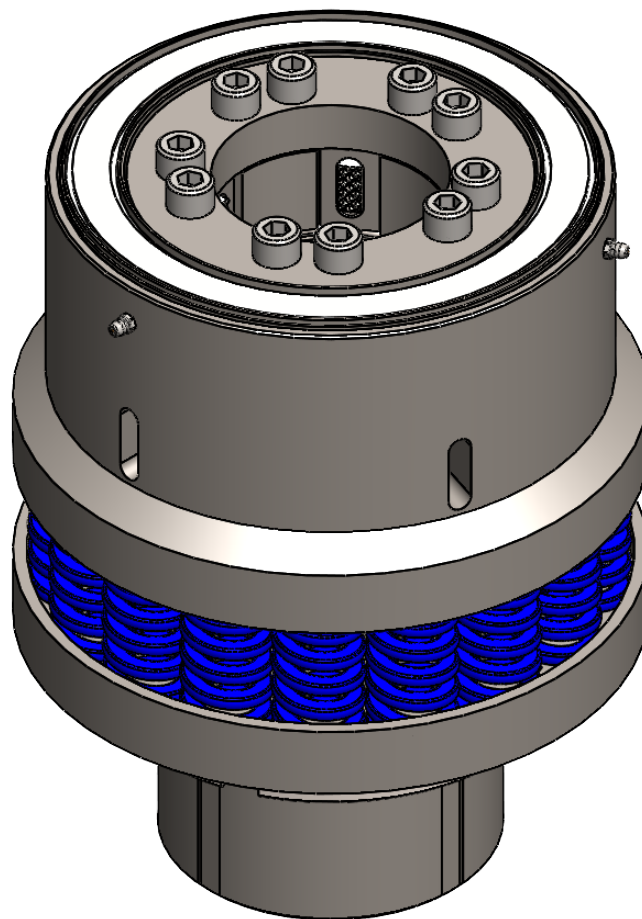

ALMH-01 - Cabeça do Mandril ALH