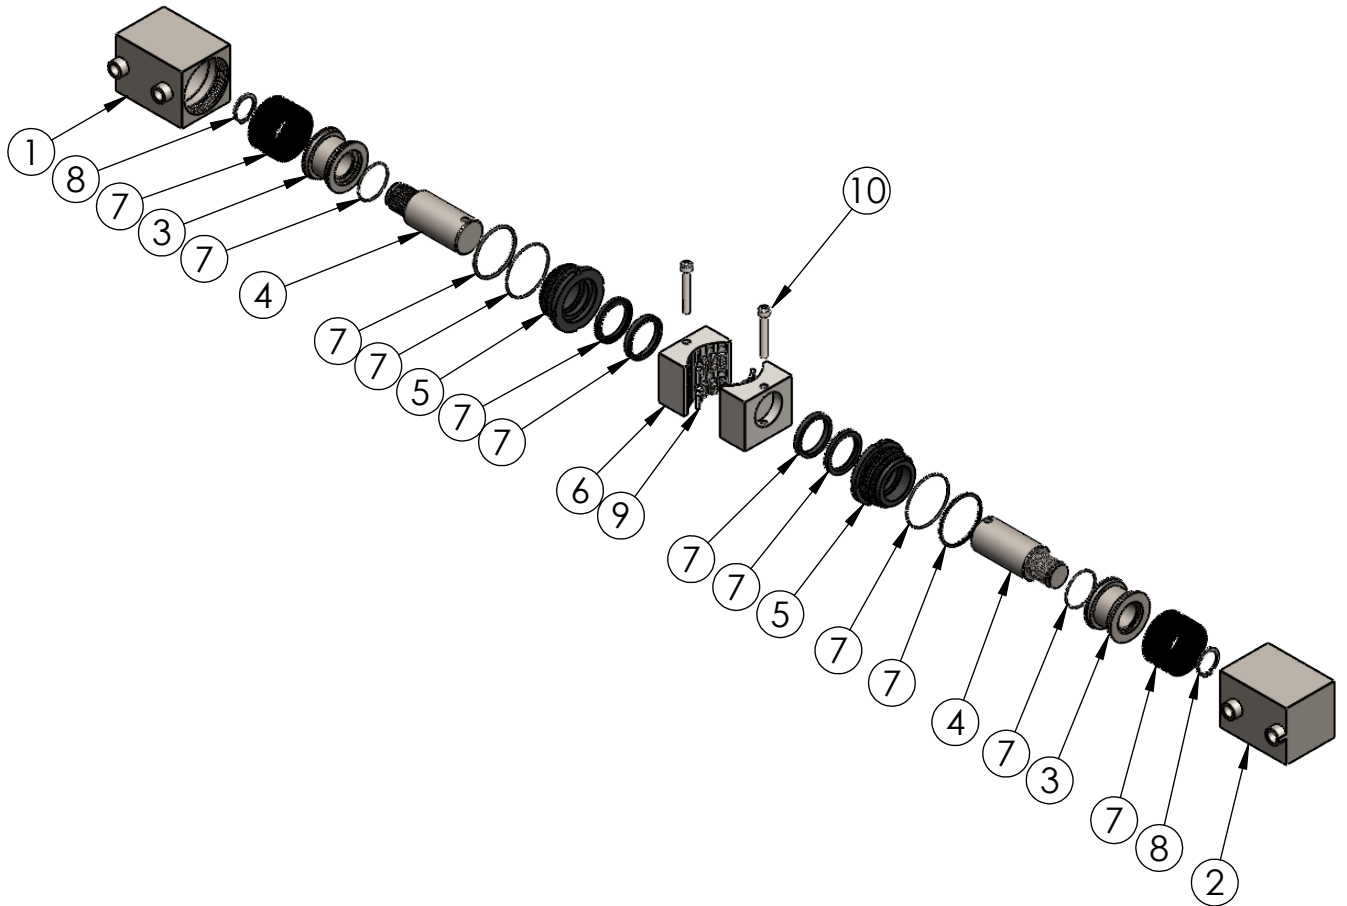

ALMH-00 - Mandril Hidraulico ALH

ITEM	DESCRIÇÃO	PN	QTD.
1	ALMH-01 - Cabeça do Mandril ALH	ALMH-01	1
2	ALMH-02 - Cilindro de Acionamento do Mandril ALH	ALMH-02	2
3	ALMH-03 - Desrosqueador Mandril ALH	ALMH-03	1
4	ALMH-04 - Par de Cilindros do Desrosqueador Mandril ALH	ALMH-04	1
5	PACE-M8X40	PACE-M8X40	16

ALMH-03 - Desrosqueador Mandril ALH

ITEM	DESCRIÇÃO	PN	QTD.
1	ALMH-03-01 - Suporte Fixo do Desrosqueador	ALMH-03-01	1
2	ALMH-03-02 - Suporte Movel do Desrosqueador	ALMH-03-02	1
3	ALMH-03-03 - Parafuso $\varnothing 1'' \times 3'' \times 8FPP$	ALMH-03-03	4
4	ALMH-03-04 - Mola Externa do Desrosqueador	ALMH-03-04	4
5	ALMH-03-05 - Guia da Mola Interna do Desrosqueador	ALMH-03-05	4
6	ALMH-03-06 - Guia dos Cilindros	ALMH-03-06	4
7	ALMH-03-07 - Mola Interna do Desrosqueador	ALMH-03-07	4
8	PACC-M8X20	PACC-M8X20	4

ALMH-04 - Par de Cilindros do Desrosqueador Mandril ALH

(62) 3877-1485

(62) 98190-1400

(62) 98118-1940

 Sondagyn.comercial01@gmail.com

Rua FL-01Qd.06 Lt.05, 632 Parque das Flores - Goiânia-GO

ITEM	DESCRIÇÃO	PN	QTD.
1	ALMH-04-01-E - Camisa Desrosqueador Hidraulico - Esquerda	ALMH-04-01-E	1
2	ALMH-04-01-D - Camisa Desrosqueador Hidraulico - Direita	ALMH-04-01-D	1
3	ALMH-04-02 - Embolo Cilindro do Desrosqueador	ALMH-04-02	2
4	ALMH-04-03 - Haste do Cilindro do Desrosqueador	ALMH-04-03	2
5	ALMH-04-04 - Cabeçote Cilindro do Desrosqueador	ALMH-04-04	2
6	ALMH-04-05 - Mordente Universal Cilindro do Desrosqueador	ALMH-04-05	2
7	Kit Reparo^ALMH-04 - Par de Cilindros do Desrosqueador Mandril ALH	KR-CD-MH	2
8	ATE-35	ATE-35	2
9	PAST-01 - Pastilha LY	PAST-01	20
10	PACC-M10X70	PACC-M10X70	2