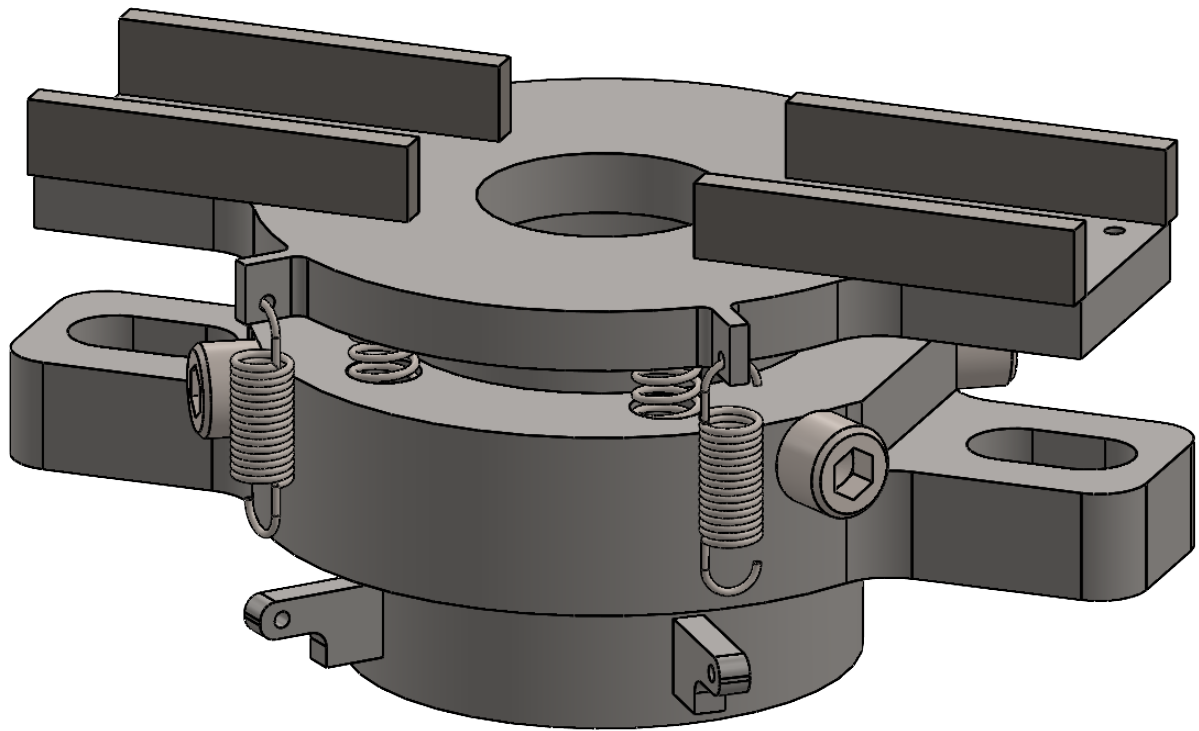

ALMH-03 - Desrosqueador Mandril ALH