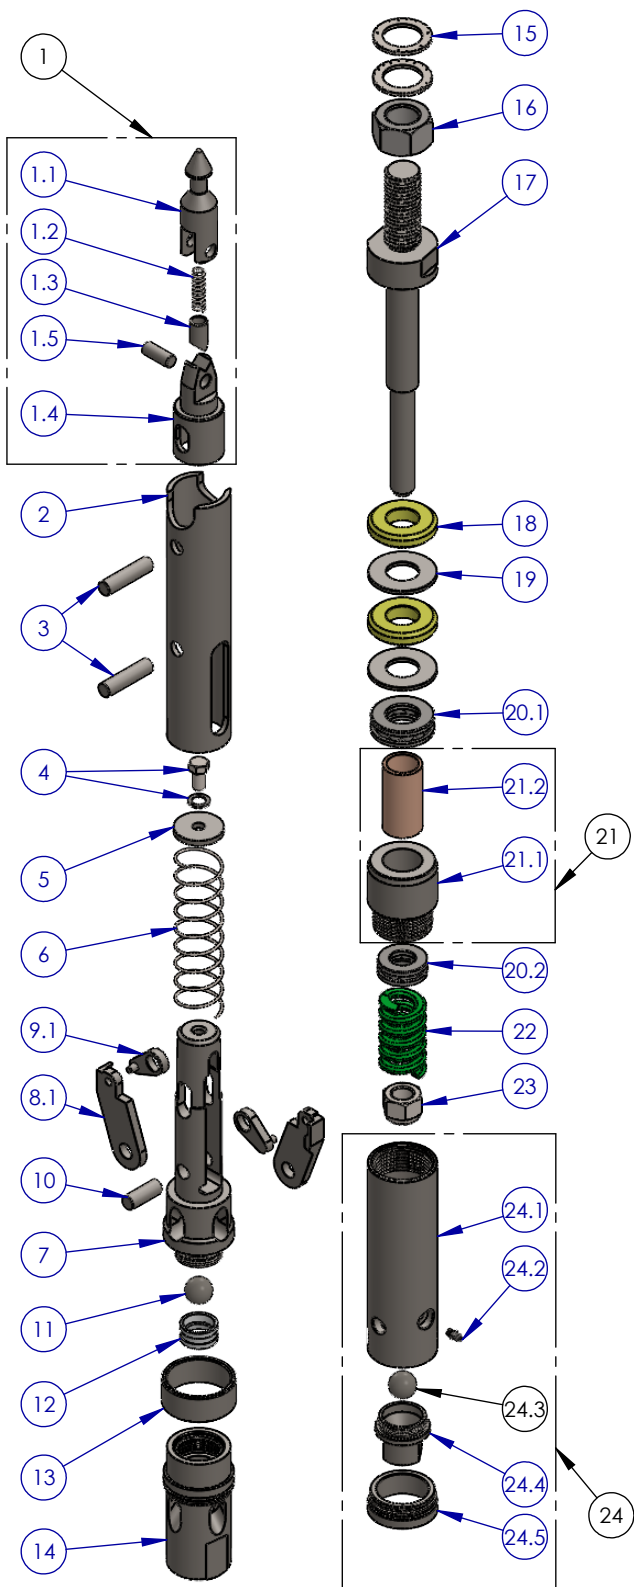

ALCB-00-NQ - Cabeçote NQ

(62) 3877-1485

(62) 98190-1400

(62) 98118-1940

 Sondagyn.comercial01@gmail.com

Rua FL-01Qd.06 Lt.05, 632 Parque das Flores - Goiânia-GO

| ITEM | DESCRIÇÃO | PN | QTD. |
|------|--|----------------|------|
| 1 | ALCB-01-NQ - Ponta do Arpão (Completo) | ALCB-01-NQ | 1 |
| 1.1 | ALCB-01-1 - Ponta do Arpão | ALCB-01-1 | 1 |
| 1.2 | ALCB-01-2 - Mola da Ponta do Arpão | ALCB-01-2 | 1 |
| 1.3 | ALCB-01-3 - Articulação do Arpão | ALCB-01-3 | 1 |
| 1.4 | ALCB-01-4-NQ - Base do Arpão NQ | ALCB-04-NQ | 1 |
| 1.5 | ALCB-01-5 - Pino da Base do Arpão | ALCB-01-5 | 1 |
| 2 | ALCB-06-NQ - Capa de Retração NQ | ALCB-06-NQ | 1 |
| 3 | ALCB-07-NQ - Pino da Capa de Retração NQ | ALCB-07-NQ | 2 |
| 4 | PSRT-3-8"x3-4"-UNC E AP-10 | | 1 |
| 5 | ALCB-09-NQ - Arruela da Mola NQ | ALCB-09-NQ | 1 |
| 6 | ALCB-08-NQ - Mola da Lingueta NQ | ALCB-08-NQ | 1 |
| 7 | ALCB-10-NQ - Corpo Superior NQ | ALCB-10-NQ | 1 |
| 8 | Par de ALCB-11-NQ - Lingueta NQ | | 1 |
| 8.1 | ALCB-11-NQ - Lingueta NQ | ALCB-11-NQ | 2 |
| 9 | Par de ALCB-12-NQ - União da Lingueta NQ | | 1 |
| 9.1 | ALCB-12-NQ - União da Lingueta NQ | ALCB-12-NQ | 2 |
| 10 | ALCB-13-NQ - Pino do Corpo Superior NQ | ALCB-13-NQ | 1 |
| 11 | ESF-7-8" | ESF-7-8" | 1 |
| 12 | ALCB-14 - Válvula Indicadora de Chegada | ALCB-14 | 1 |
| 13 | ALCB-15-NQ - Anel de Aterrisagem NQ | ALCB-15-NQ | 1 |
| 14 | ALCB-16-NQ - Corpo Inferior NQ | ALCB-16-NQ | 1 |
| 15 | ANL-Ø31xØ47x3 | ANL-Ø31xØ47x3 | 2 |
| 16 | PSP-1.1-8"-UNC | PSP-1.1-8"-UNC | 1 |
| 17 | ALCB-17-NQ - Eixo Principal NQ | ALCB-17-NQ | 1 |
| 18 | ALCB-18-NQ - Válvula de Pressão NQ | ALCB-18-NQ | 2 |
| 19 | ALCB-19-NQ - Arruela da Válvula NQ | ALCB-19-NQ | 2 |
| 20 | Kit Rolamento^ALCB-00-NQ - Cabeçote NQ | KR-CB-NQ | 1 |
| 20.1 | Rolamento Superior ALCB-00-NQ | RS^ALCB-00-NQ | 1 |
| 20.2 | Rolamento Inferior ALCB-00-NQ | RI^ALCB-00-NQ | 1 |
| 21 | Acento do Rolto NQ com Bucha de Bronze | ALCB-20-NQ | 1 |
| 21.1 | ALCB-20-1-NQ - Acento do Rolto NQ | ALCB-20-1-NQ | 1 |
| 21.2 | ALCB-20-2-NQ - Bucha de Bronze do Acento do Rolto NQ | ALCB-20-2-NQ | 1 |
| 22 | ALCB-21-NQ - Mola do Eixo Principal NQ | ALCB-21-NQ | 1 |
| 23 | PSA-3-4"-UNC | PSA-3-4"-UNC | 1 |
| 24 | Cápsula NQ | ALCB-22-NQ | 1 |
| 24.1 | ALCB-22-1-NQ - Corpo da Cápsula NQ | ALCB-22-1-NQ | 1 |
| 24.2 | BGR-Ø1-4"-28FPP | BGR-Ø1-4" | 1 |
| 24.3 | ESF-7-8" | ESF-7-8" | 1 |
| 24.4 | ALCB-22-2-NQ - Válvula da Cápsula NQ | ALCB-22-2-NQ | 1 |
| 24.5 | ALCB-22-3-NQ - Porca da Capsula NQ | ALCB-22-3-NQ | 1 |