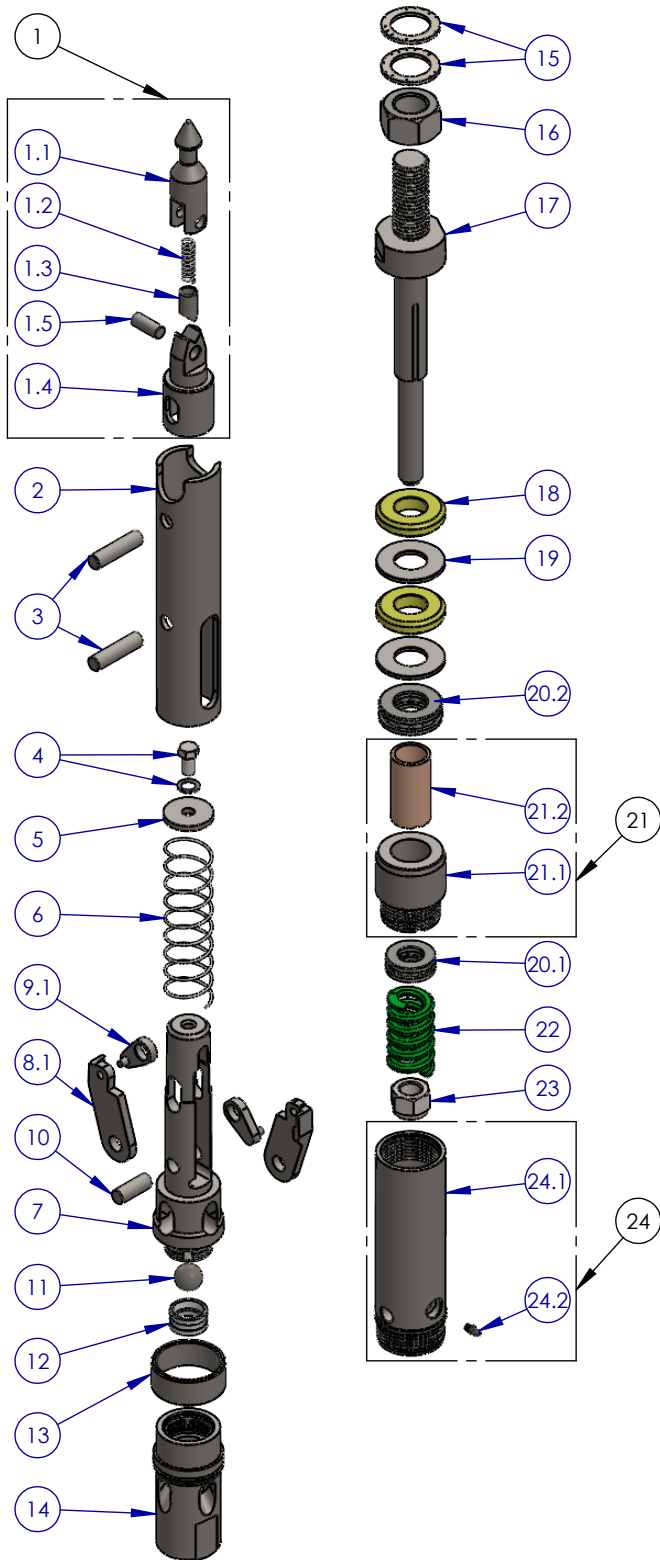

ALCB-00-NQ-2 - Cabeçote NQ-2

(62) 3877-1485

(62) 98190-1400

(62) 98118-1940

 Sondagyn.comercial01@gmail.com

Rua FL-01Qd.06 Lt.05, 632 Parque das Flores - Goiânia-GO

ITEM	DESCRIÇÃO	PN	QTD.
1	ALCB-01-NQ - Ponta do Arpão NQ (Completo)	ALCB-01-NQ	1
1.1	ALCB-01-1 - Ponta do Arpão	ALCB-01-1	1
1.2	ALCB-01-2 - Mola da Ponta do Arpão	ALCB-01-2	1
1.3	ALCB-01-3 - Articulação do Arpão	ALCB-01-3	1
1.4	ALCB-01-4-NQ - Base do Arpão NQ	ALCB-04-NQ	1
1.5	ALCB-01-5 - Pino da Base do Arpão	ALCB-01-5	1
2	ALCB-06-NQ - Capa de Retração NQ	ALCB-06-NQ	1
3	ALCB-07-NQ - Pino da Capa de Retração NQ	ALCB-07-NQ	2
4	PSRT-3-8"x3-4"-UNC e AP-10		1
5	ALCB-09-NQ - Arruela da Mola NQ	ALCB-09-NQ	1
6	ALCB-08-NQ - Mola da Lingueta NQ	ALCB-08-NQ	1
7	ALCB-10-NQ - Corpo Superior NQ	ALCB-10-NQ	1
8	Par de ALCB-11-NQ - Lingueta NQ		1
8.1	ALCB-11-NQ - Lingueta NQ	ALCB-11-NQ	2
9	Par de ALCB-12-NQ - União da Lingueta NQ		1
9.1	ALCB-12-NQ - União da Lingueta NQ	ALCB-12-NQ	2
10	ALCB-13-NQ - Pino do Corpo Superior NQ	ALCB-13-NQ	1
11	ESF-7-8"	ESF-7-8"	1
12	ALCB-14 - Válvula Indicadora de Chegada	ALCB-14	1
13	ALCB-15-NQ - Anel de Aterrissagem NQ	ALCB-15-NQ	1
14	ALCB-16-NQ - Corpo Inferior NQ	ALCB-16-NQ	1
15	ANL-Ø31xØ47x3	ANL-Ø31xØ47x3	2
16	PSP-1.1-8"-UNC	PSP-1.1-8"-UNC	1
17	ALCB-17-NQ - Eixo Principal NQ	ALCB-17-NQ	1
18	ALCB-18-NQ - Válvula de Pressão NQ	ALCB-18-NQ	2
19	ALCB-19-NQ - Arruela da Válvula NQ	ALCB-19-NQ	2
20	Kit Rolamento^ALCB-00-NQ-2 - Cabeçote NQ-2	KR-CB-NQ-2	1
20.1	Rolamento Inferior ALCB-00-NQ	RI^ALCB-00-NQ	1
20.2	Rolamento Superior ALCB-00-NQ	RS^ALCB-00-NQ	1
21	Acento do Rolto NQ com Bucha de Bronze	ALCB-20-NQ	1
21.1	ALCB-20-1-NQ - Acento do Rolto NQ	ALCB-20-1-NQ	1
21.2	ALCB-20-2-NQ - Bucha de Bronze do Acento do Rolto NQ	ALCB-20-2-NQ	1
22	ALCB-21-NQ - Mola do Eixo Principal NQ	ALCB-21-NQ	1
23	PSA-3-4"-UNC	PSA-3-4"-UNC	1
24	Cápsula NQ-2	ALCB-22-NQ-2	1
24.1	ALCB-22-1-NQ-2 - Corpo da Cápsula NQ-2	ALCB-22-1-NQ-2	1
24.2	BGR-Ø1-4"-28FPP	BGR-Ø1-4"	1