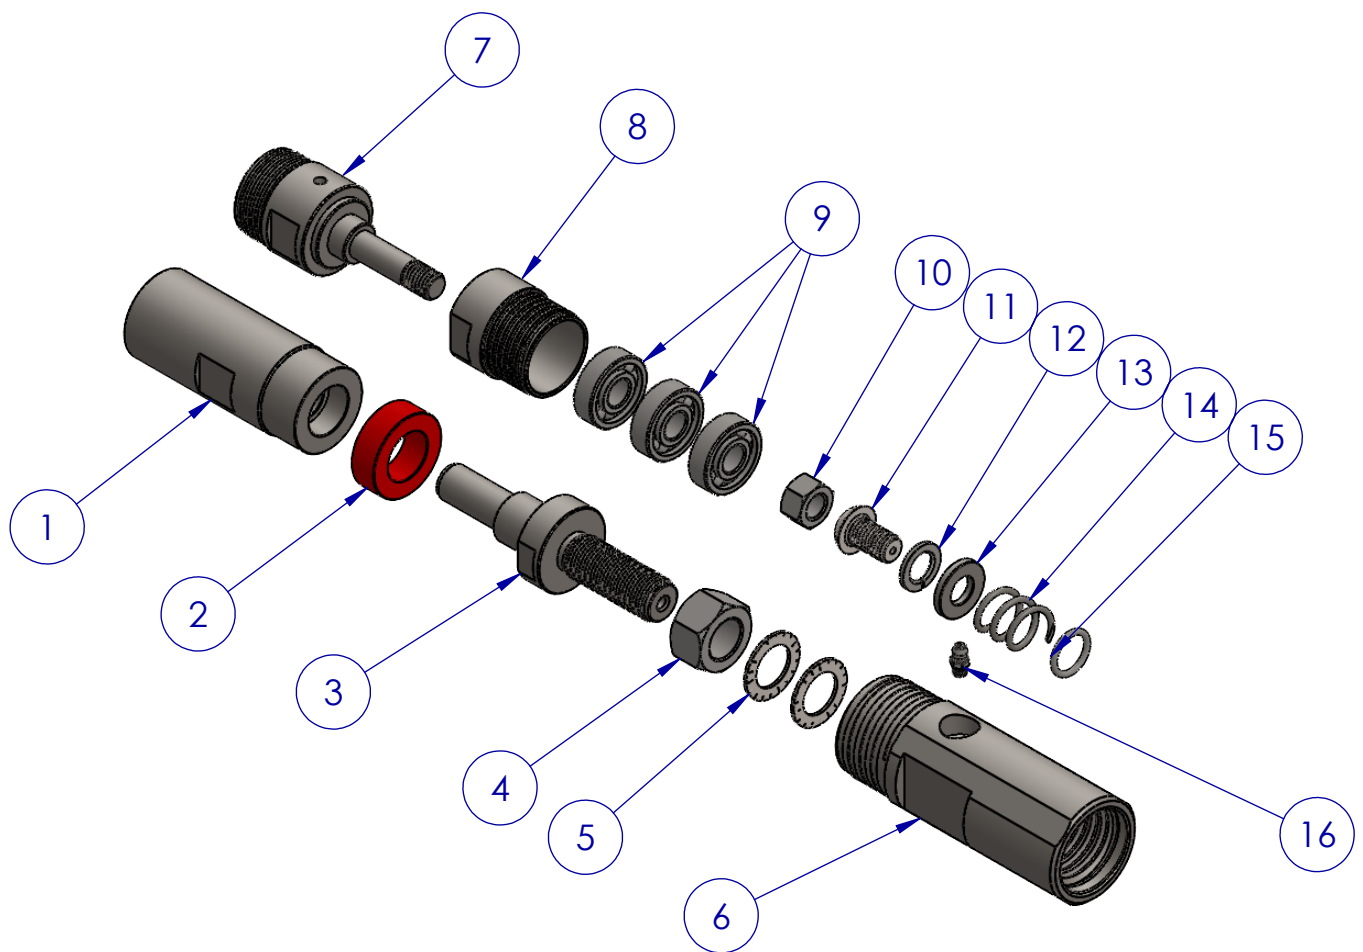

## ALCB-00-LTK - Cabeçote LTK

ITEM	DESCRIÇÃO	PN	QTD.
1	ALCB-26-LTK - Corpo Central LTK	ALCB-26-LTK	1
2	ALCB-24-LTK - Válvula de Bloqueio LTK	ALCB-24-LTK	1
3	ALCB-27-LTK - Eixo da Valvula LTK	ALCB-27-LTK	1
4	PSP-3-4"-UNF	PSP-3-4"-UNF	1
5	ANL-Ø19xØ30x1,4	ANL-Ø19xØ30x1,4	2
6	ALCB-23-LTK - Corpo Principal LTK	ALCB-23-LTK	1
7	ALCB-28-LTK - Eixo do Rolamento LTK	ALCB-28-LTK	1
8	ALCB-25-LTK - Camisa dos Rolamentos LTK	ALCB-25-LTK	1
9	Kit Rolamento^ALCB-00-LTK - Cabeçote LTK	KR-CB-LTK	1
10	PSP-M12x1,75	PSP-M12x1,75	1
11	ALCB-30-LTK - Parafuso Cabeça Abaulada M12 LTK	ALCB-30-LTK	1
12	AP-12	AP-12	1
13	ALCB-09-LTK - Arruela da Mola LTK	ALCB-09-LTK	1
14	ALCB-29-LTK - Mola de Compressão LTK	ALCB-29-LTK	1
15	ORI-16x2.65	ORI-16x2,65	1
16	BGR-Ø1-4"-28FPP	BGR-Ø1-4"	1