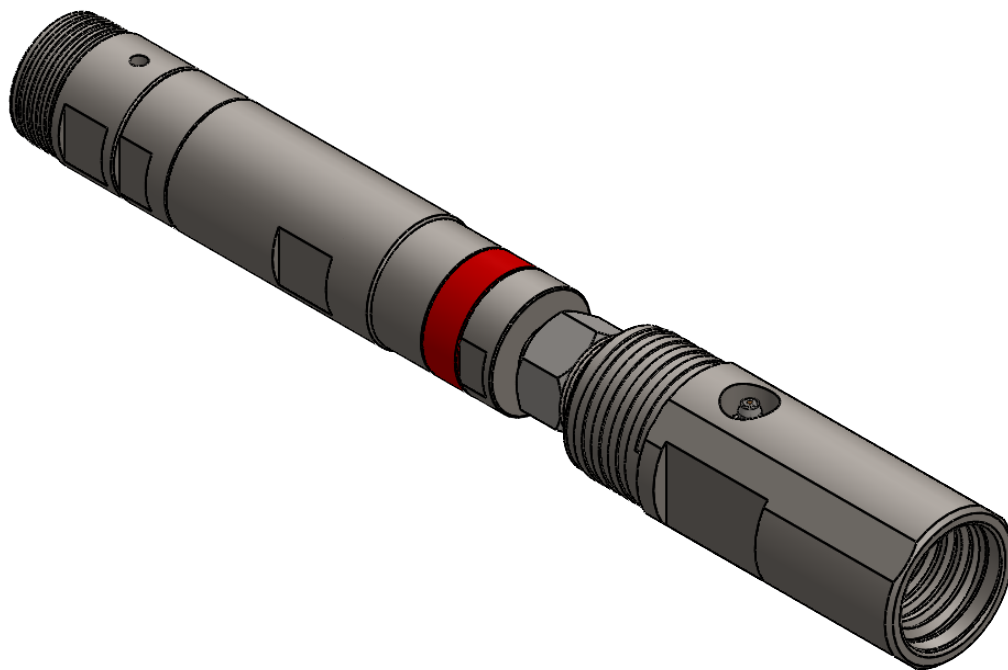

## ALCB-00-LTK - Cabeçote LTK

ITEM	DESCRIÇÃO	PN	QTD.
1	ALCB-26-LTK - Corpo Central LTK	ALCB-26-LTK	1
2	ALCB-24-LTK - Válvula de Bloqueio LTK	ALCB-24-LTK	1
3	ALCB-27-LTK - Eixo da Valvula LTK	ALCB-27-LTK	1
4	PSP-3-4"-UNF	PSP-3-4"-UNF	1
5	ANL-Ø19xØ30x1,4	ANL-Ø19xØ30x1,4	2
6	ALCB-23-LTK - Corpo Principal LTK	ALCB-23-LTK	1
7	ALCB-28-LTK - Eixo do Rolamento LTK	ALCB-28-LTK	1
8	ALCB-25-LTK - Camisa dos Rolamentos LTK	ALCB-25-LTK	1
9	Kit Rolamento^ALCB-00-LTK - Cabeçote LTK	KR-CB-LTK	1
10	PSP-M12x1,75	PSP-M12x1,75	1
11	ALCB-30-LTK - Parafuso Cabeça Abaulada M12 LTK	ALCB-30-LTK	1
12	AP-12	AP-12	1
13	ALCB-09-LTK - Arruela da Mola LTK	ALCB-09-LTK	1
14	ALCB-29-LTK - Mola de Compressão LTK	ALCB-29-LTK	1
15	ORI-16x2.65	ORI-16x2,65	1
16	BGR-Ø1-4"-28FPP	BGR-Ø1-4"	1