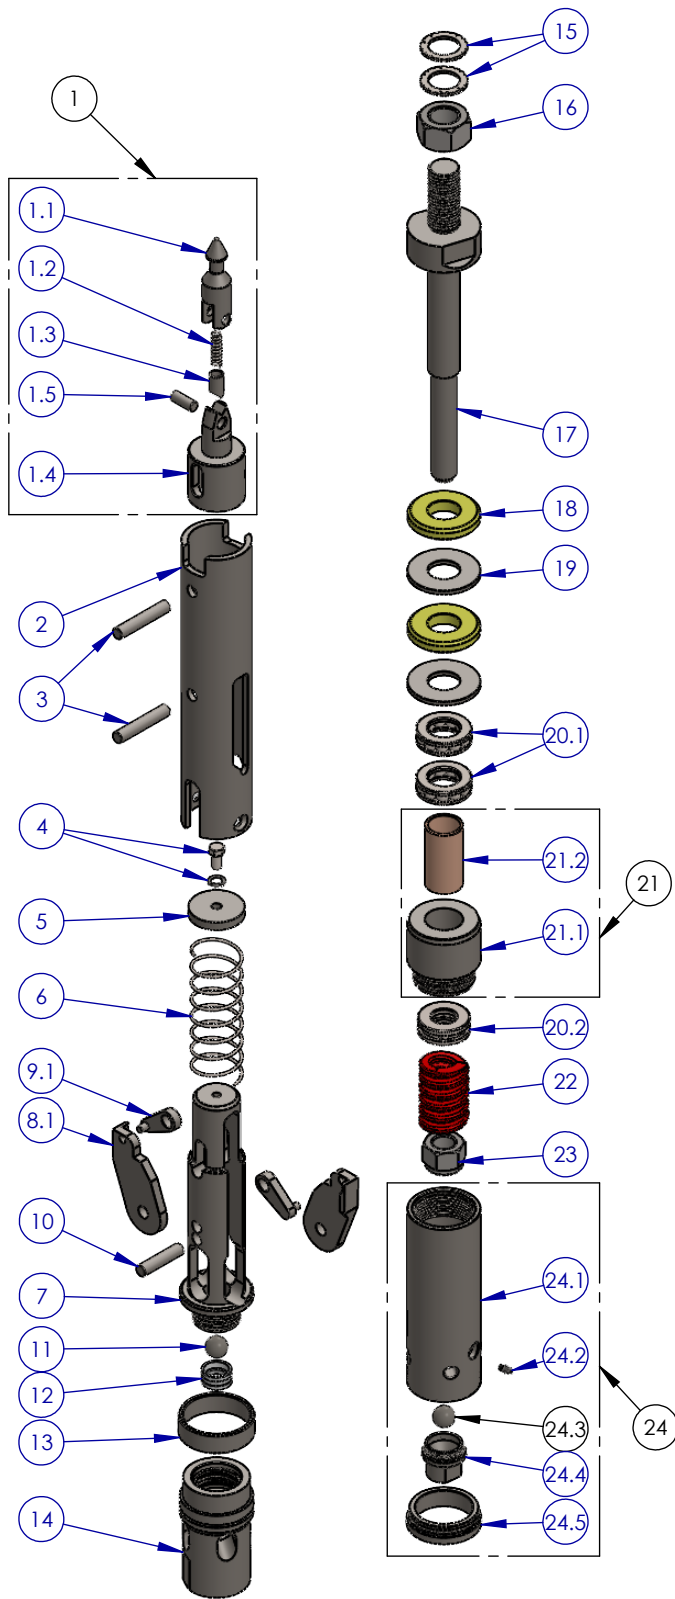

## ALCB-00-HQ - Cabeçote HQ

(62) 3877-1485

(62) 98190-1400

(62) 98118-1940

 [Sondagyn.comercial01@gmail.com](mailto:Sondagyn.comercial01@gmail.com)

Rua FL-01Qd.06 Lt.05, 632 Parque das Flores - Goiânia-GO

ITEM	DESCRIÇÃO	PN	QTD.
1	ALCB-01-HQ - Ponta do Arpão HQ (Completo)	ALCB-01-HQ	1
1.1	ALCB-01-1 - Ponta do Arpão	ALCB-01-1	1
1.2	ALCB-01-2 - Mola da Ponta do Arpão	ALCB-01-2	1
1.3	ALCB-01-3 - Articulação do Arpão	ALCB-01-3	1
1.4	ALCB-01-4-HQ - Base do Arpão HQ	ALCB-04-HQ	1
1.5	ALCB-01-5 - Pino da Base do Arpão	ALCB-01-5	1
2	ALCB-06-HQ - Capa de Retração HQ	ALCB-06-HQ	1
3	ALCB-07-HQ - Pino da Capa de Retração HQ	ALCB-07-HQ	2
4	PSRT-3-8"x3-4"-UNC e AP-10		1
5	ALCB-09-HQ - Arruela da Mola HQ	ALCB-09-HQ	1
6	ALCB-08-HQ - Mola da Lingueta HQ	ALCB-08-NQ	1
7	ALCB-10-HQ - Corpo Superior HQ	ALCB-10-HQ	1
8	Par de ALCB-11-HQ - Lingueta HQ		1
8.1	ALCB-11-HQ - Lingueta HQ	ALCB-11-HQ	2
9	Par de ALCB-12-HQ - União da Lingueta HQ		1
9.1	ALCB-12-HQ - União da Lingueta HQ	ALCB-12-HQ	2
10	ALCB-13-HQ - Pino do Corpo Superior HQ	ALCB-13-HQ	1
11	ESF-7-8"	ESF-7-8"	1
12	ALCB-14 - Válvula Indicadora de Chegada	ALCB-14	1
13	ALCB-15-HQ - Anel de Aterrisagem HQ	ALCB-15-HQ	1
14	ALCB-16-HQ - Corpo Inferior HQ	ALCB-16-HQ	1
15	ANL-Ø31xØ47x3	ANL-Ø31xØ47x3	2
16	PSP-1.1-4"-UNC	PSP-1.1-4"-UNC	1
17	ALCB-17-HQ - Eixo Principal HQ	ALCB-17-HQ	1
18	ALCB-18-HQ - Válvula de Pressão HQ	ALCB-18-HQ	2
19	ALCB-19-HQ - Arruela da Válvula HQ	ALCB-19-HQ	2
20	Kit Rolamento <sup>^</sup> ALCB-00-HQ - Cabeçote HQ	KR-CB-HQ	1
20.1	Rolamento Superior ALCB-00-HQ	RS <sup>^</sup> ALCB-00-HQ	2
20.2	Rolamento Inferior ALCB-00-HQ	RI <sup>^</sup> ALCB-00-HQ	1
21	Acento do Rolto HQ com Bucha de Bronze	ALCB-20-HQ	1
21.1	ALCB-20-1-HQ - Acento do Rolto HQ	ALCB-20-1-HQ	1
21.2	ALCB-20-2-HQ - Bucha de Bronze do Acento do Rolto HQ	ALCB-20-2-HQ	1
22	ALCB-21-HQ - Mola do Eixo Principal HQ	ALCB-21-HQ	1
23	PSA-1"-UNC-8FPP	PSA-1"-UNC	1
24	Cápsula HQ	ALCB-22-HQ	1
24.1	ALCB-22-1-HQ - Corpo da Cápsula HQ	ALCB-22-1-HQ	1
24.2	BGR-Ø1-4"-28FPP	BGR-Ø1-4"	1
24.3	ESF-7-8"	ESF-7-8"	1
24.4	ALCB-22-2-HQ - Válvula da Cápsula HQ	ALCB-22-2-HQ	1
24.5	ALCB-22-3-HQ - Porca da Capsula HQ	ALCB-22-3-HQ	1