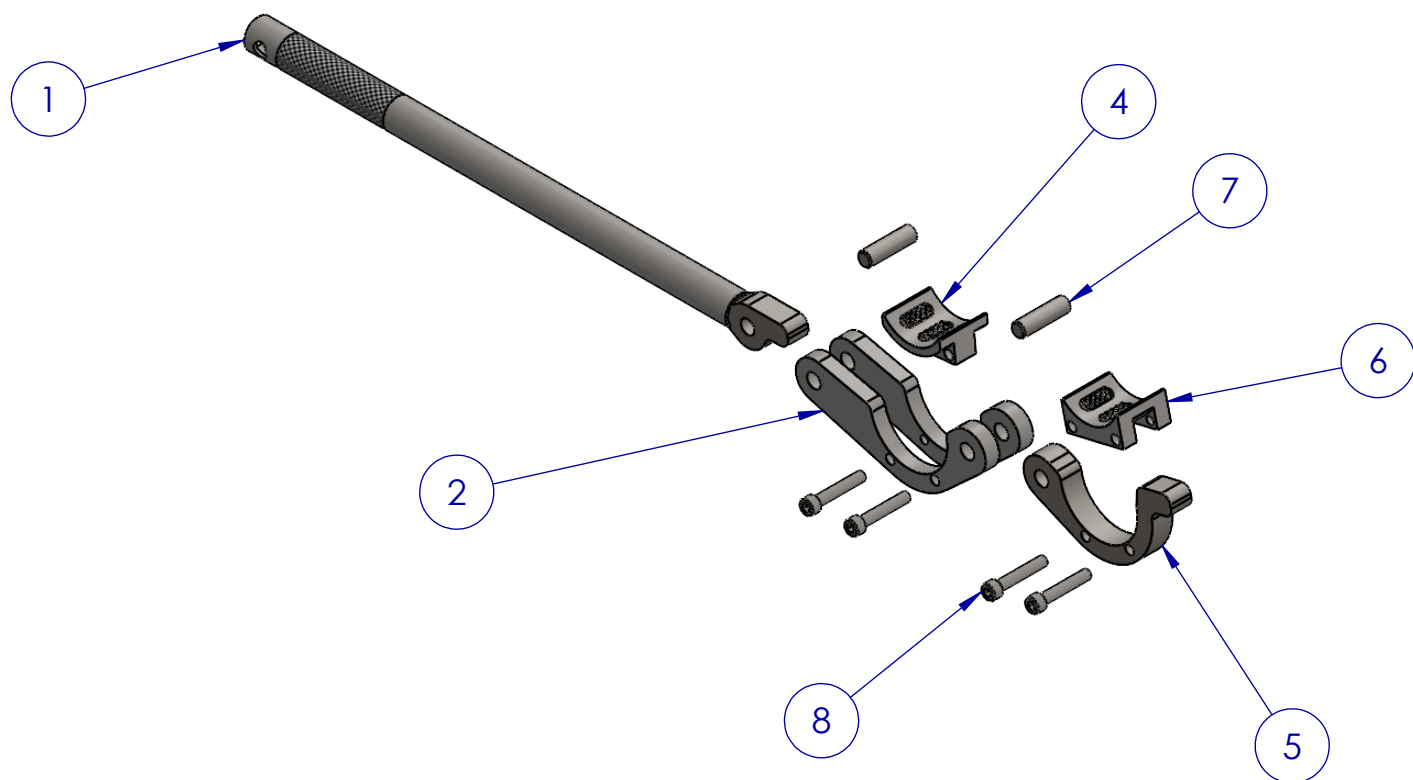

## ALCA-00-TIN - Chave de Algema para Tubo Interno N

(62) 3877-1485

(62) 98190-1400

(62) 98118-1940

 [Sondagyn.comercial01@gmail.com](mailto:Sondagyn.comercial01@gmail.com)

Rua FL-01Qd.06 Lt.05, 632 Parque das Flores - Goiânia-GO

ITEM	DESCRIÇÃO	PN	QTD.
1	ALCA-17 - Braço da Chave de Algema TI	ALCA-17	1
1.1	ALCA-17-1 - ARTICULADOR DA CHAVE DE ALGEMA TI	ALCA-17-1	1
1.2	ALCA-17-2 - TUBO DO BRAÇO DA CHAVE DE ALGEMA TI	ALCA-17-2	1
2	ALCA-24 - SUPORTE DOS MORDENTES INFERIOR TIN	ALCA-24-SR	1
3	ALCA-24 - SUPORTE DOS MORDENTES INFERIOR TIN	ALCA-24-CR	1
4	ALMO-00-ITIN - MORDENTE INFERIOR DA CHAVE DE ALGEMA PARA TUBO INTERNO N	ALMO-00-ITIN	1
4.1	ALCA-26 - MORDENTE INFERIOR TIN	ALCA-26	1
4.2	PAST-01 - Pastilha LY	PAST-01	3
5	ALCA-25 - SUPORTE DOS MORDENTES SUPERIOR TIN	ALCA-25	1
6	ALMO-00-STIN - MORDENTE SUPERIOR DA CHAVE DE ALGEMA PARA TUBO INTERNO N	ALMO-00-STIN	1
6.1	ALCA-27 - MORDENTE SUPERIOR TIN	ALCA-27	1
6.2	PAST-01 - Pastilha LY	PAST-01	3
7	ALCA-21 - PINO MENOR DA ARTICULAÇÃO DA CHAVE DE ALGEMA	ALCA-21	2
8	PACC-M8X45	PACC-M8X45	4