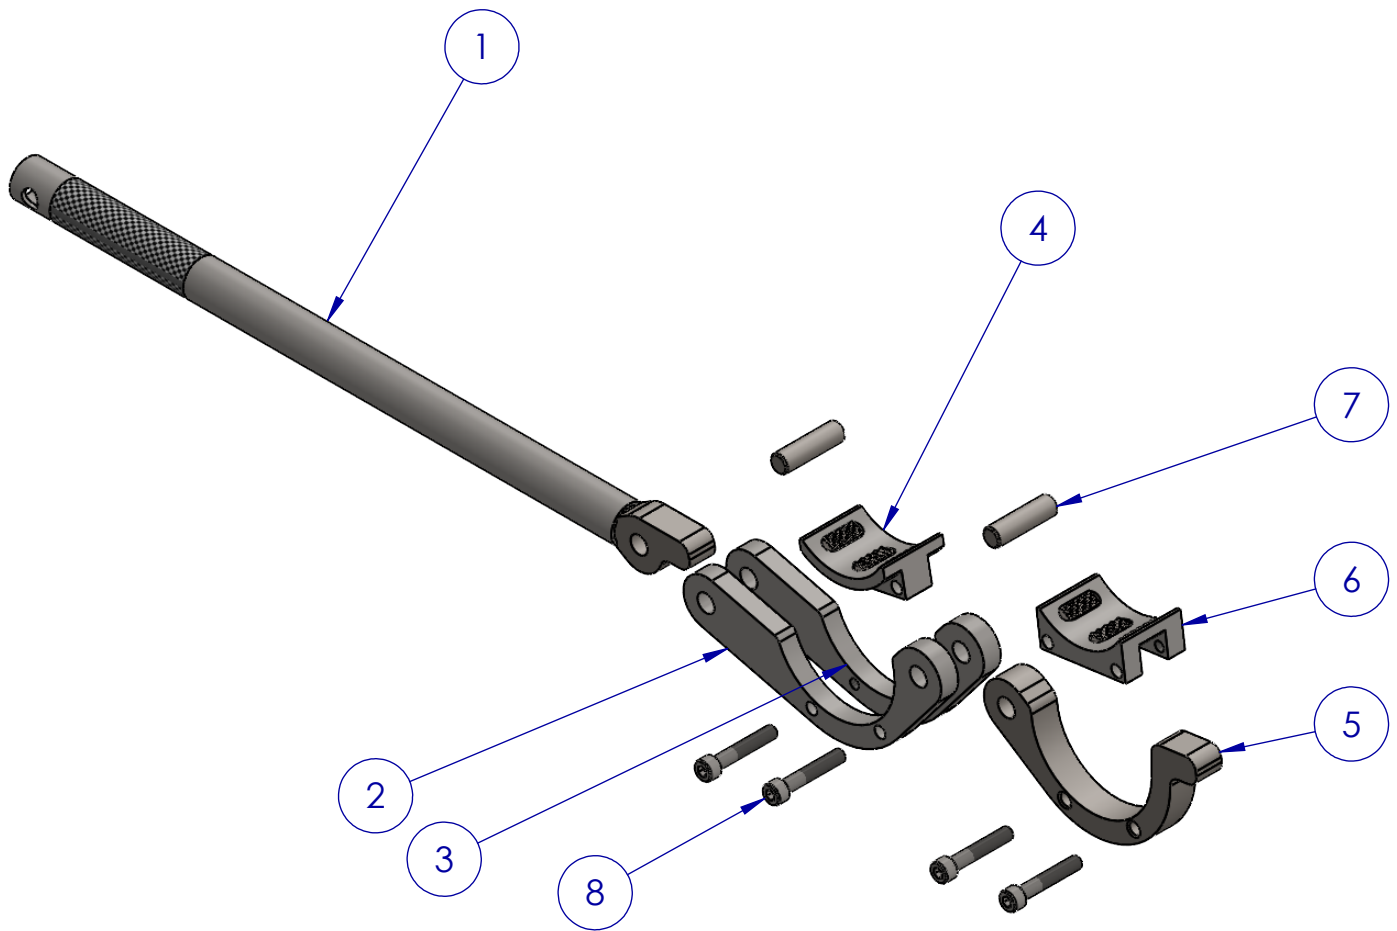

ALCA-00-TIH - Chave de Algema para Tubo Interno H

(62) 3877-1485

(62) 98190-1400

(62) 98118-1940

 Sondagyn.comercial01@gmail.com

Rua FL-01Qd.06 Lt.05, 632 Parque das Flores - Goiânia-GO

ITEM	DESCRIÇÃO	PN	QTD.
1	ALCA-17 - Braço da Chave de Algema TI	ALCA-17	1
1.1	ALCA-17-1 - ARTICULADOR DA CHAVE DE ALGEMA TI	ALCA-17-1	1
1.2	ALCA-17-2 - TUBO DO BRAÇO DA CHAVE DE ALGEMA TI	ALCA-17-2	1
2	ALCA-19 - SUPORTE DOS MORDENTES INFERIOR TIH - SEM ROSCA	ALCA-19-SR	1
3	ALCA-19 - SUPORTE DOS MORDENTES INFERIOR TIH - COM ROSCA	ALCA-19-CR	1
4	ALMO-00-ITIH - MORDENTE INFERIOR DA CHAVE DE ALGEMA PARA TUBO INTERNO H	ALMO-00-ITIH	1
4.1	ALCA-22 - MORDENTE INFERIOR TIH	ALCA-22	1
4.2	PAST-01 - Pastilha LY	PAST-01	3
5	ALCA-20 - SUPORTE DOS MORDENTES SUPERIOR TIH	ALCA-20	1
6	ALMO-00-STIH - MORDENTE SUPERIOR DA CHAVE DE ALGEMA PARA TUBO INTERNO H	ALMO-00-STIH	1
6.1	ALCA-23 - MORDENTE SUPERIOR TIH	ALCA-23	1
6.2	PAST-01 - Pastilha LY	PAST-01	3
7	ALCA-21 - PINO MENOR DA ARTICULAÇÃO DA CHAVE DE ALGEMA	ALCA-21	2
8	PACC-M8X45	PACC-M8X45	4