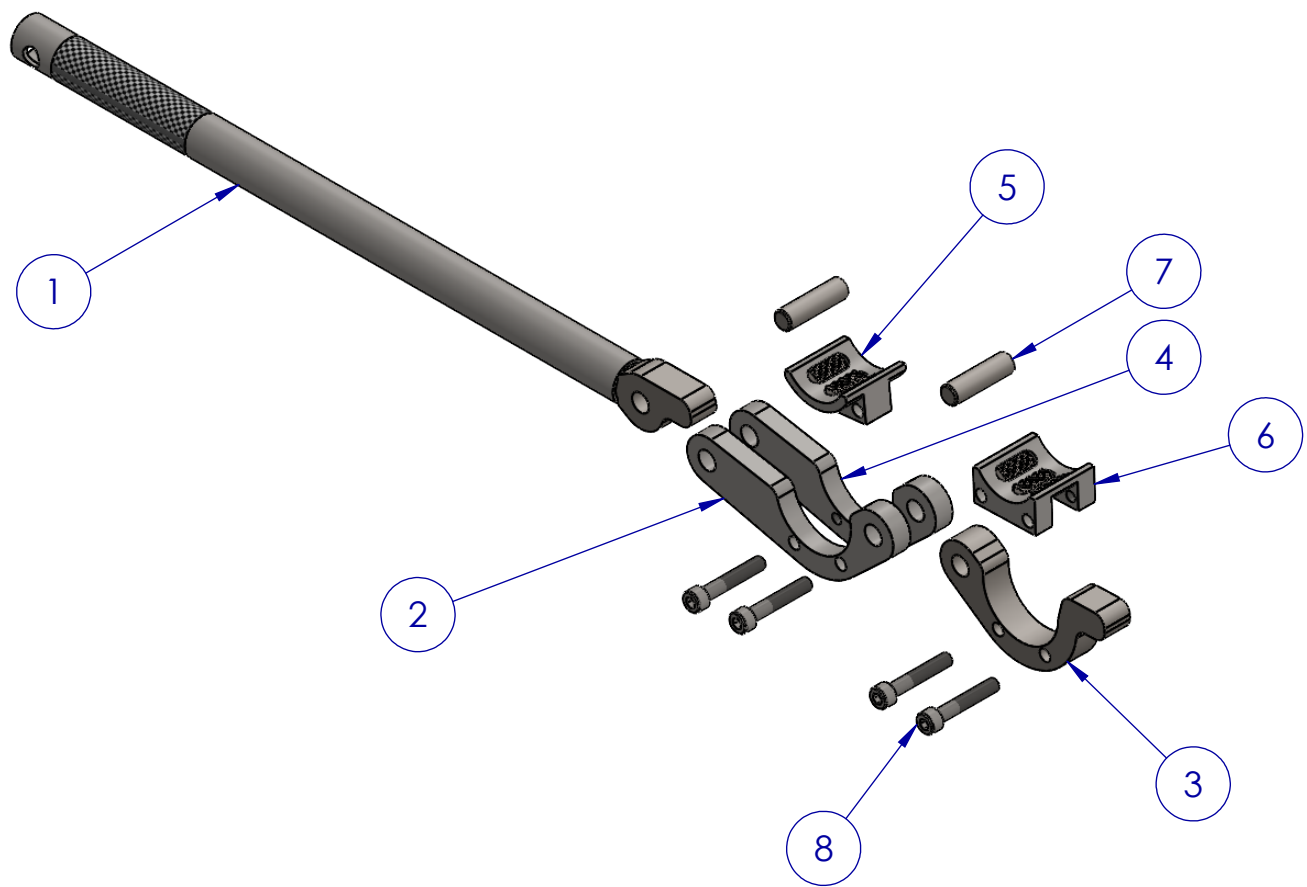

## ALCA-00-TIB - Chave de Algema para Tubo Interno B

(62) 3877-1485

(62) 98190-1400

(62) 98118-1940

 [Sondagyn.comercial01@gmail.com](mailto:Sondagyn.comercial01@gmail.com)

Rua FL-01Qd.06 Lt.05, 632 Parque das Flores - Goiânia-GO

ITEM	DESCRIÇÃO	PN	QTD.
1	ALCA-17 - Braço da Chave de Algema TI	ALCA-17	1
1.1	ALCA-17-1 - ARTICULADOR DA CHAVE DE ALGEMA TI	ALCA-17-1	1
1.2	ALCA-17-2 - TUBO DO BRAÇO DA CHAVE DE ALGEMA TI	ALCA-17-2	1
2	ALCA-28 - SUPORTE DOS MORDENTES INFERIOR TIB	ALCA-28-SR	1
3	ALCA-29 - SUPORTE DOS MORDENTES SUPERIOR TIB	ALCA-29	1
4	ALCA-28 - SUPORTE DOS MORDENTES INFERIOR TIB	ALCA-28-CR	1
5	ALMO-00-ITIB - MORDENTE INFERIOR DA CHAVE DE ALGEMA PARA TUBO INTERNO B	ALMO-00-ITIB	1
5.1	ALCA-30 - MORDENTE INFERIOR TIB	ALCA-30	1
5.2	PAST-01 - Pastilha LY	PAST-01	3
6	ALMO-00-STIB - MORDENTE SUPERIOR DA CHAVE DE ALGEMA PARA TUBO INTERNO B	ALMO-00-STIB	1
6.1	ALCA-31 - MORDENTE SUPERIOR TIB	ALCA-31	1
6.2	PAST-01 - Pastilha LY	PAST-01	3
7	ALCA-21 - PINO MENOR DA ARTICULAÇÃO DA CHAVE DE ALGEMA	ALCA-21	2
8	PACC-M8X45	PACC-M8X45	4