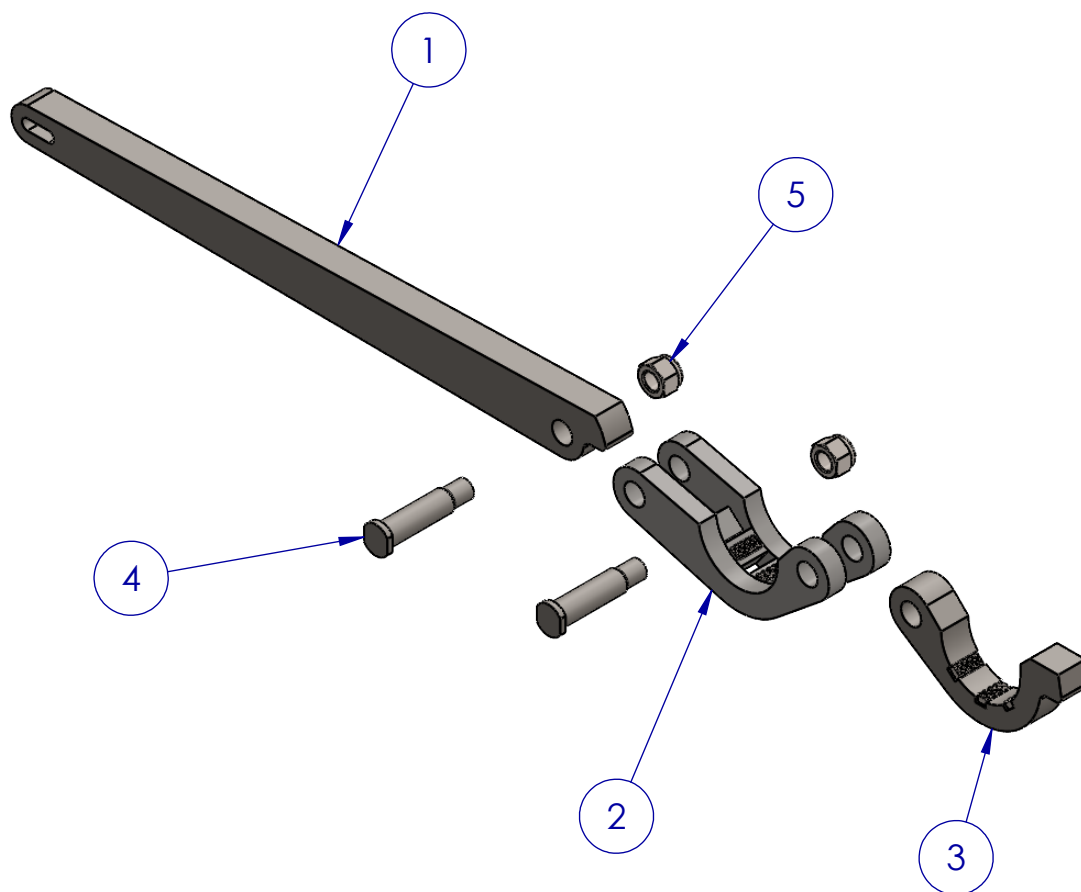

ALCA-00-NQ - Chave de Algema para Haste NQ

ITEM	DESCRIÇÃO	PN	QTD.
1	ALCA-04 - BRAÇO DA CHAVE DE ALGEMA	ALCA-04	1
2	ALMO-00-INQ - MORDENTE INFERIOR DA CHAVE DE ALGEMA NQ	ALMO-00-INQ	1
2.1	ALCA-14 - SUPORTE DOS MORDENTES INFERIOR NQ	ALCA-14	2
2.2	ALCA-16 - MORDENTE NQ	ALCA-16	3
2.3	PAST-01 - Pastilha LY	PAST-01	3
3	ALMO-00-SNQ - MORDENTE SUPERIOR DA CHAVE DE ALGEMA NQ	ALMO-00-SNQ	1
3.1	ALCA-15 - SUPORTE DOS MORDENTES SUPERIOR NQ	ALCA-15	1
3.2	PAST-01 - Pastilha LY	PAST-01	3
4	ALCA-03 - PINO DA ARTICULAÇÃO DA CHAVE DE ALGEMA	ALCA-03	2
5	PSA-5-8"-UNF	PSA-5-8"-UNF	2