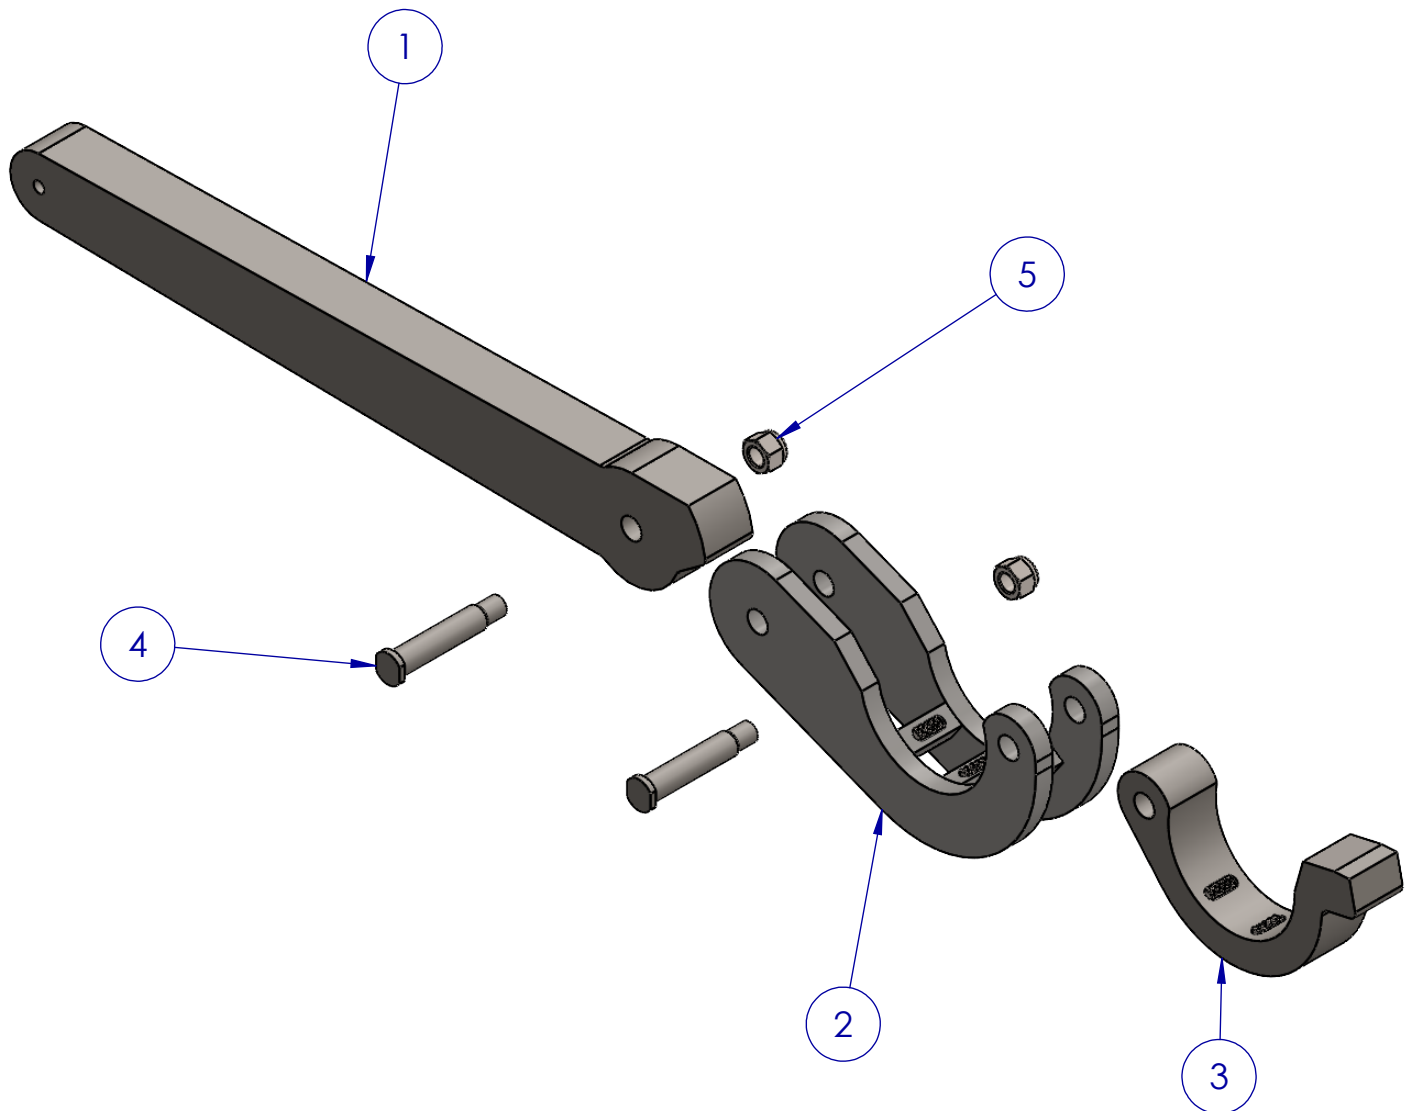

ALCA-00-HW - Chave de Algema para Haste HW

ITEM	PN	DESCRIÇÃO	QTD.
1	ALCA-12	ALCA-12 - BRAÇO DA CHAVE DE ALGEMA HW	1
2	ALMO-00-IHW	ALMO-00-IHW - MORDENTE INFERIOR DA CHAVE DE ALGEMA HW	1
2.1	ALCA-09	ALCA-09 - SUPORTE DOS MORDENTES INFERIOR HW	2
2.2	ALCA-13	ALCA-13 - MORDENTE HW	3
2.3	PAST-01	PAST-01 - Pastilha LY	3
3	ALMO-00-SHW	ALMO-00-SHW - MORDENTE SUPERIOR DA CHAVE DE ALGEMA HW	1
3.1	ALCA-10	ALCA-10 - SUPORTE DOS MORDENTES SUPERIOR HW	1
3.2	PAST-01	PAST-01 - Pastilha LY	3
4	ALCA-11	ALCA-11 - PINO MAIOR DA ARTICULAÇÃO DA CHAVE DE ALGEMA	2
5	PSA-5-8"-UNF	PSA-5-8"-UNF	2