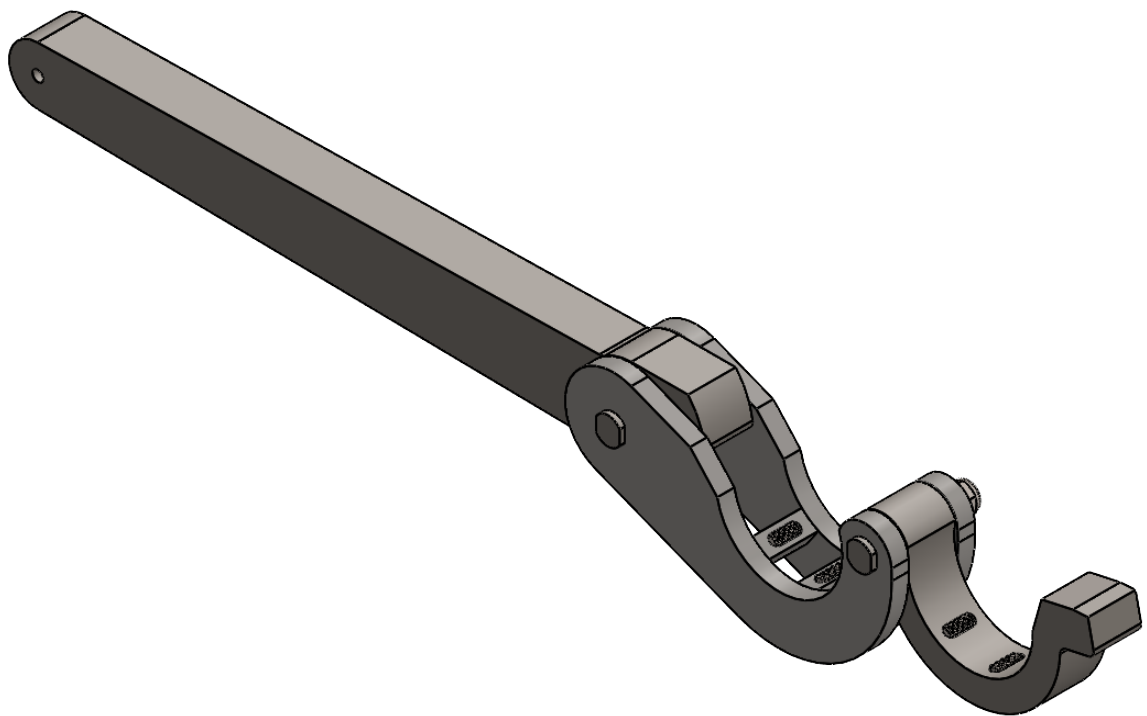

ALCA-00-HW - Chave de Algema para Haste HW

ITEM	PN	DESCRIÇÃO	QTD.
1	ALCA-12	ALCA-12 - BRAÇO DA CHAVE DE ALGEMA HW	1
2	ALMO-00-IHW	ALMO-00-IHW - MORDENTE INFERIOR DA CHAVE DE ALGEMA HW	1
2.1	ALCA-09	ALCA-09 - SUPORTE DOS MORDENTES INFERIOR HW	2
2.2	ALCA-13	ALCA-13 - MORDENTE HW	3
2.3	PAST-01	PAST-01 - Pastilha LY	3
3	ALMO-00-SHW	ALMO-00-SHW - MORDENTE SUPERIOR DA CHAVE DE ALGEMA HW	1
3.1	ALCA-10	ALCA-10 - SUPORTE DOS MORDENTES SUPERIOR HW	1
3.2	PAST-01	PAST-01 - Pastilha LY	3
4	ALCA-11	ALCA-11 - PINO MAIOR DA ARTICULAÇÃO DA CHAVE DE ALGEMA	2
5	PSA-5-8"-UNF	PSA-5-8"-UNF	2