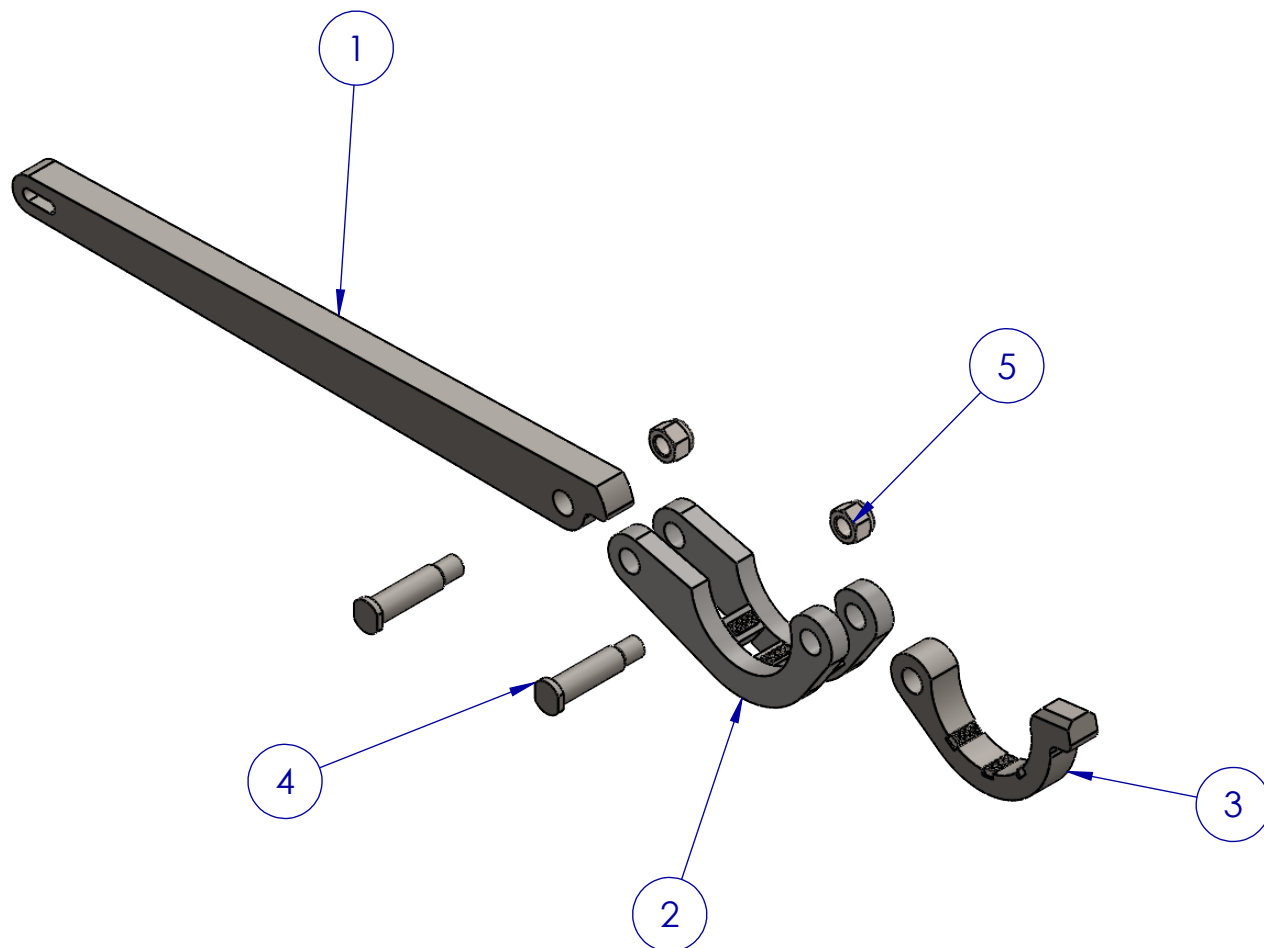

## ALCA-00-HQ - Chave de Algema para Haste HQ

ITEM	DESCRIÇÃO	PN	QTD.
1	ALCA-04 - BRAÇO DA CHAVE DE ALGEMA	ALCA-04	1
2	ALMO-00-IHQ - MORDENTE INFERIOR DA CHAVE DE ALGEMA HQ	ALMO-00-IHQ	1
2.1	ALCA-06 - SUPORTE DOS MORDENTES INFERIOR HQ	ALCA-06	2
2.2	ALCA-08 - MORDENTE HQ	ALCA-08	3
2.3	PAST-01 - Pastilha LY	PAST-01	3
3	ALMO-00-SHQ - MORDENTE SUPERIOR DA CHAVE DE ALGEMA HQ	ALMO-00-SHQ	1
3.1	ALCA-07 - SUPORTE DOS MORDENTES SUPERIOR HQ	ALCA-07	1
3.2	PAST-01 - Pastilha LY	PAST-01	3
4	ALCA-03 - PINO DA ARTICULAÇÃO DA CHAVE DE ALGEMA	ALCA-03	2
5	PSA-5-8"-UNF	PSA-5-8"-UNF	2