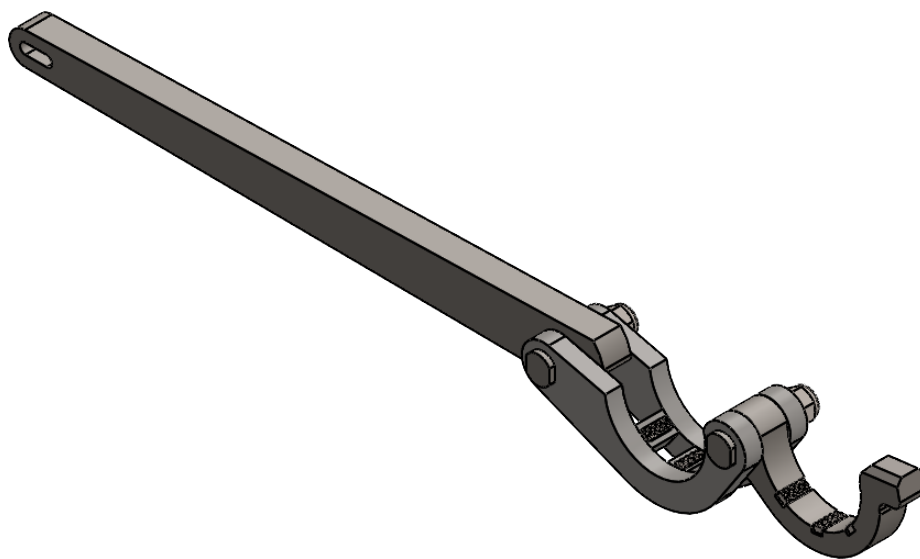

## ALCA-00-HQ - Chave de Algema para Haste HQ

ITEM	DESCRIÇÃO	PN	QTD.
1	ALCA-04 - BRAÇO DA CHAVE DE ALGEMA	ALCA-04	1
2	ALMO-00-IHQ - MORDENTE INFERIOR DA CHAVE DE ALGEMA HQ	ALMO-00-IHQ	1
2.1	ALCA-06 - SUPORTE DOS MORDENTES INFERIOR HQ	ALCA-06	2
2.2	ALCA-08 - MORDENTE HQ	ALCA-08	3
2.3	PAST-01 - Pastilha LY	PAST-01	3
3	ALMO-00-SHQ - MORDENTE SUPERIOR DA CHAVE DE ALGEMA HQ	ALMO-00-SHQ	1
3.1	ALCA-07 - SUPORTE DOS MORDENTES SUPERIOR HQ	ALCA-07	1
3.2	PAST-01 - Pastilha LY	PAST-01	3
4	ALCA-03 - PINO DA ARTICULAÇÃO DA CHAVE DE ALGEMA	ALCA-03	2
5	PSA-5-8"-UNF	PSA-5-8"-UNF	2