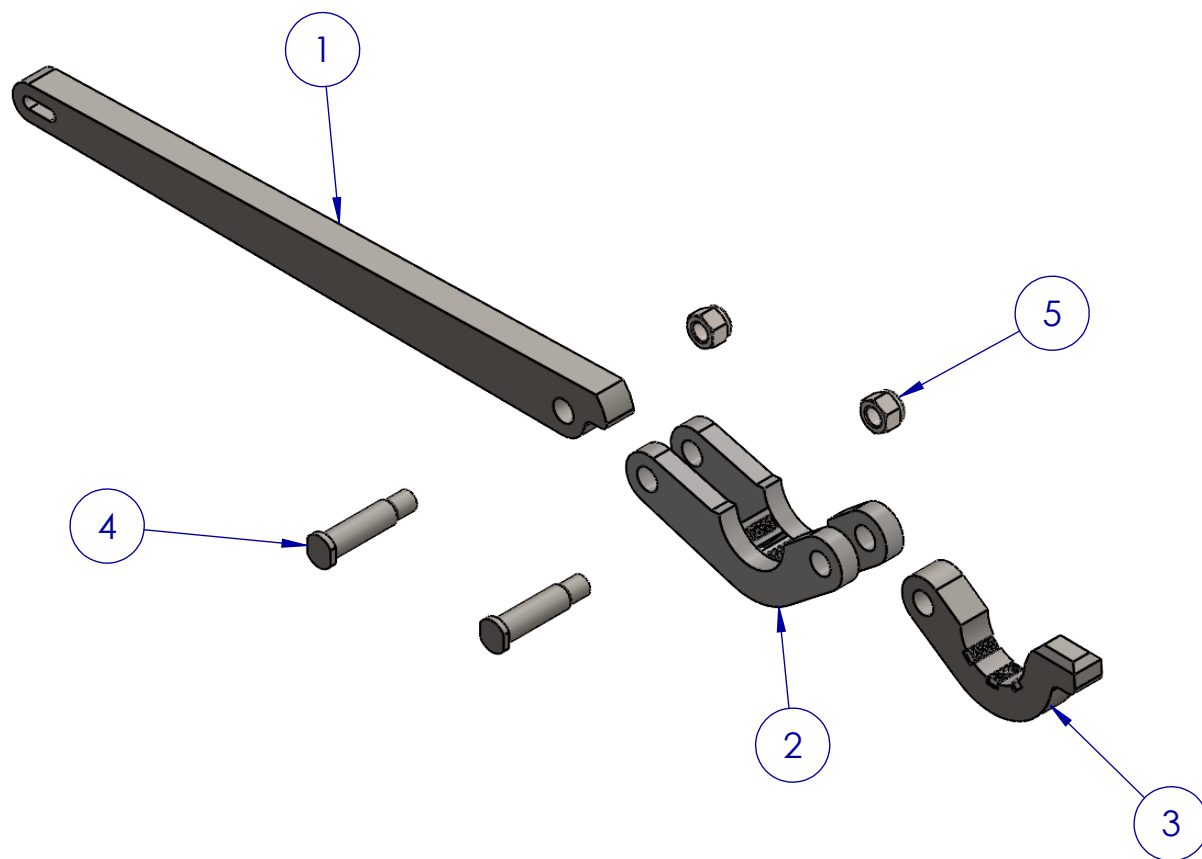

ALCA-00-BQ - Chave de Algema para Haste BQ

ITEM	PN	DESCRIÇÃO	QTD.
1	ALCA-04	ALCA-04 - BRAÇO DA CHAVE DE ALGEMA	1
2	ALMO-00-IBQ	ALMO-00-IBQ - MORDENTE INFERIOR DA CHAVE DE ALGEMA BQ	1
2.1	ALCA-01	ALCA-01 - SUPORTE DOS MORDENTES INFERIOR BQ	2
2.2	ALCA-05	ALCA-05 - MORDENTE BQ	3
2.3	PAST-01	PAST-01 - Pastilha LY	3
3	ALMO-00-SBQ	ALMO-00-SBQ - MORDENTE SUPERIOR DA CHAVE DE ALGEMA BQ	1
3.1	ALCA-02	ALCA-02 - SUPORTE DOS MORDENTES SUPERIOR BQ	1
3.2	PAST-01	PAST-01 - Pastilha LY	3
4	ALCA-03	ALCA-03 - PINO DA ARTICULAÇÃO DA CHAVE DE ALGEMA	2
5	PSA-5-8"-UNF	PSA-5-8"-UNF	2